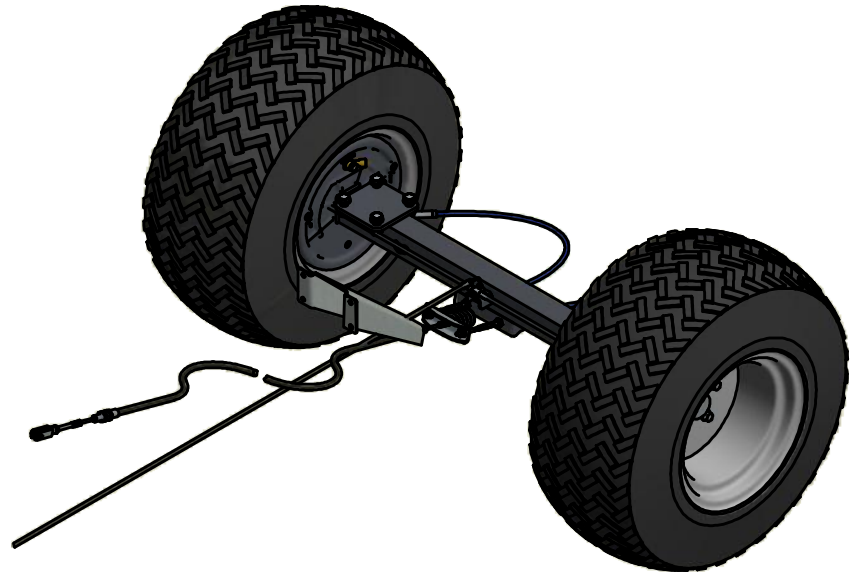

05.03. Stuklijst wielas hydr. oplooprem

Stukn.	Artikelnummer	Omschrijving	Aant.	Opmerking
1	121187	Sluitring M16 DIN125A ELVZ	16	
2	121535	Band-wiel combinatie 31x13.5-15	2	
3	122796	Bout M16x45 DIN933 ELVZ	8	
4	122945	Moer M16ZB DIN985 ELVZ	8	
5	126141	Ombouwset M14 -> M10	2	
6	126142	Wielbout M14x1.5	10	
7	126151	Remkabel blauw	2	
8	126177	Remgarnituur incl. veer	1	
9	440.04.011	Remkabel P1404	1	
10	442.04.007	Remslang P1404 L=3510mm	1	
11	442.04.008	Remslang P1404 L=1300mm	1	
12	442.04.010	Oploopremas hydr. vkt70mm P1404	1	
13	442.04.011	Steun bevestiging remkabel	1