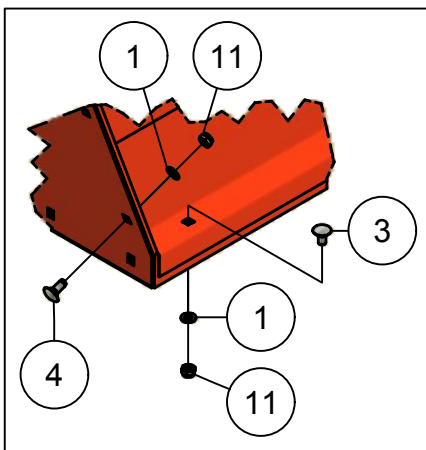

03. Laadbak

Detail A

03. Stuklijst laadbak

Stukn.	Artikelnummer	Omschrijving	Aant.	Opmerking
1	121179	Sluitring M10 DIN125A ELVZ	109	
2	121972	Inslagdop 45x45mm zwart	2	
3	122034	Slotbout M10x20 DIN603 ELVZ kl.8.8	89	
4	122035	Slotbout M10x25 DIN603 ELVZ kl.8.8	20	
5	122470	Kabel met bajonetaansluiting links	1	
6	122471	Kabel met bajonetaansluiting rechts	1	
7	122531	Reflector	4	
8	122536	Carrosseriering M10 DIN9021A ELVZ	6	
9	122748	Bout M10x25 DIN933 ELVZ	8	
10	122862	Moer M24 DIN934 Zwart	4	
11	122937	Moer M10ZB DIN985 ELVZ	109	
12	123120	Sticker 25km	1	
13	124805	Wielkeg	2	
14	124806	Wielkeghouder	2	
15	125164	Topstangpindel	4	
16	126279	Kentekenplaatverlichting	1	
17	200.05.003	Achterlamp LED links staand	1	
18	200.05.004	Achterlamp LED rechts staand	1	
19	200.20.070	Oplegpen 20x70	4	
20	200.30.100	Oplegpen 30x100	2	
21	411.01.013	Sluitring ø40xø11x6mm	2	
22	413.03.026	Kentekenplaat houder	1	
23	440.03.073	Stuurstang klep Panda	2	
24	442.03.011	Klepbediening	2	
25	442.03.012	Verstevigingskoker	2	
26	442.03.020	Voorplaat bak P1404	1	
27	442.03.023	Dakrong bak P1404	3	
28	442.03.024	Achterklep bak P1404	1	
29	442.03.026	Bodem bak P1404	1	
30	442.03.027	Zijpaneel bak P1404 Linksonder	1	
31	442.03.028	Zijpaneel bak P1404 Rechtsonder	1	
32	442.03.029	Zijpaneel bak P1404 Linksboven	1	
33	442.03.030	Zijpaneel bak P1404 Rechtsboven	1	
34	442.03.031	Dakplaat Panda P1404	2	
35	442.03.032	Bovenklep P1404	1	
36	442.05.008	Klepcilinder Panda D20/30/295	2	Afd.set: 125660