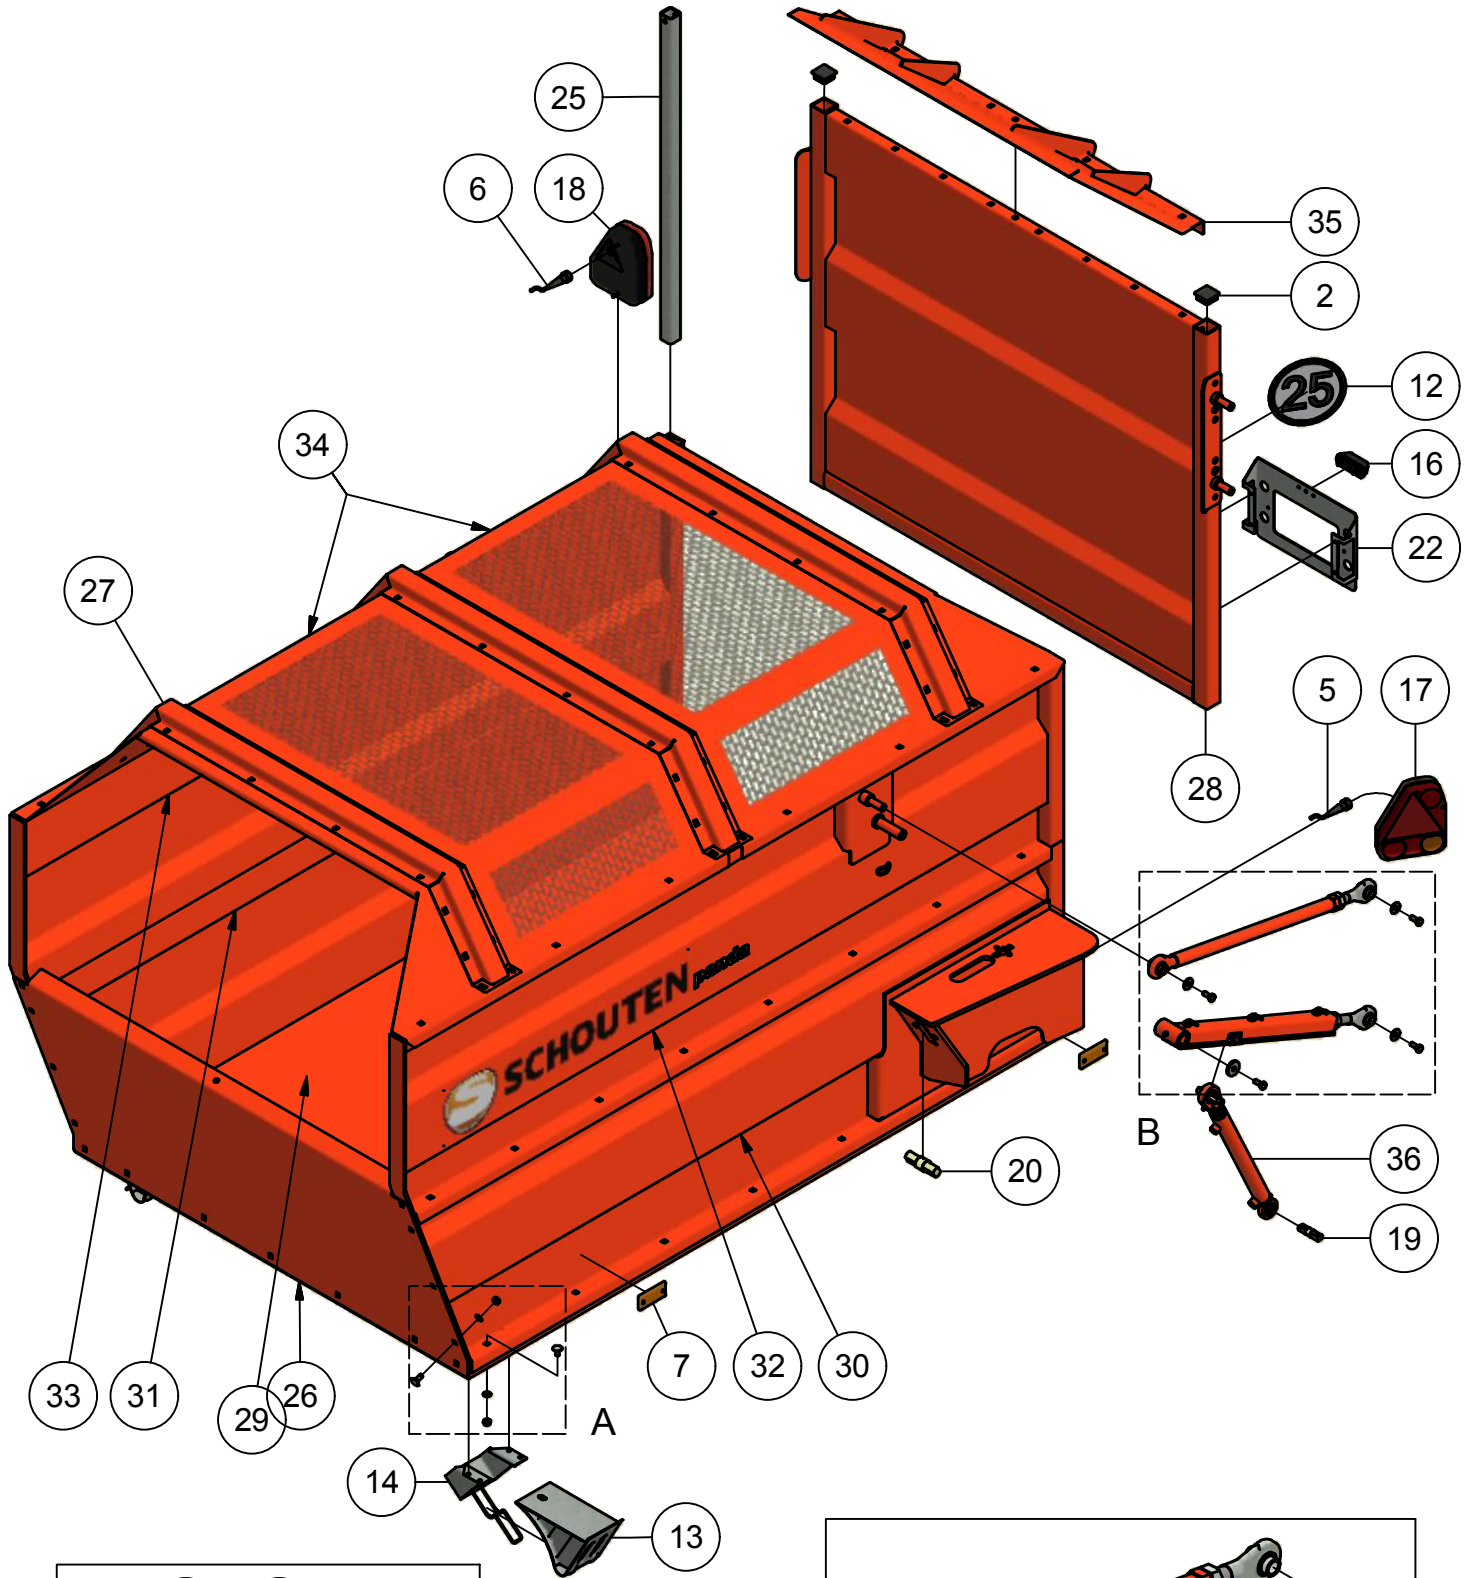

03. Laadbak

Detail A

Detail B

03. Stuklijst laadbak

Stukn.	Artikelnummer	Omschrijving	Aant.	Opmerking
1	121179	Sluitring M10 DIN125A ELVZ	109	
2	121972	Inslagdop 45x45mm zwart	2	
3	122034	Slotbout M10x20 DIN603 ELVZ kl.8.8	89	
4	122035	Slotbout M10x25 DIN603 ELVZ kl.8.8	20	
5	122470	Kabel met bajonetaansluiting links	1	
6	122471	Kabel met bajonetaansluiting rechts	1	
7	122531	Reflector	4	
8	122536	Carrosseriering M10 DIN9021A ELVZ	6	
9	122748	Bout M10x25 DIN933 ELVZ	8	
10	122862	Moer M24 DIN934 Zwart	4	
11	122937	Moer M10ZB DIN985 ELVZ	109	
12	123120	Sticker 25km	1	
13	124805	Wielkeg	2	
14	124806	Wielkeghouder	2	
15	125164	Topstangpindel	4	
16	126279	Kentekenplaatverlichting	1	
17	200.05.003	Achterlamp LED links staand	1	
18	200.05.004	Achterlamp LED rechts staand	1	
19	200.20.070	Oplegpen 20x70	4	
20	200.30.100	Oplegpen 30x100	2	
21	411.01.013	Sluitring ø40xø11x6mm	2	
22	413.03.026	Kentekenplaat houder	1	
23	440.03.073	Stuurstang klep Panda	2	
24	442.03.011	Klepbediening	2	
25	442.03.012	Verstevigingskoker	2	
26	442.03.020	Voorplaat bak P1404	1	
27	442.03.023	Dakrong bak P1404	3	
28	442.03.024	Achterklep bak P1404	1	
29	442.03.026	Bodem bak P1404	1	
30	442.03.027	Zijpaneel bak P1404 Linksonder	1	
31	442.03.028	Zijpaneel bak P1404 Rechtsonder	1	
32	442.03.029	Zijpaneel bak P1404 Linksboven	1	
33	442.03.030	Zijpaneel bak P1404 Rechtsboven	1	
34	442.03.031	Dakplaat Panda P1404	2	
35	442.03.032	Bovenklep P1404	1	
36	442.05.008	Klepcilinder Panda D20/30/295	2	Afd.set: 125660