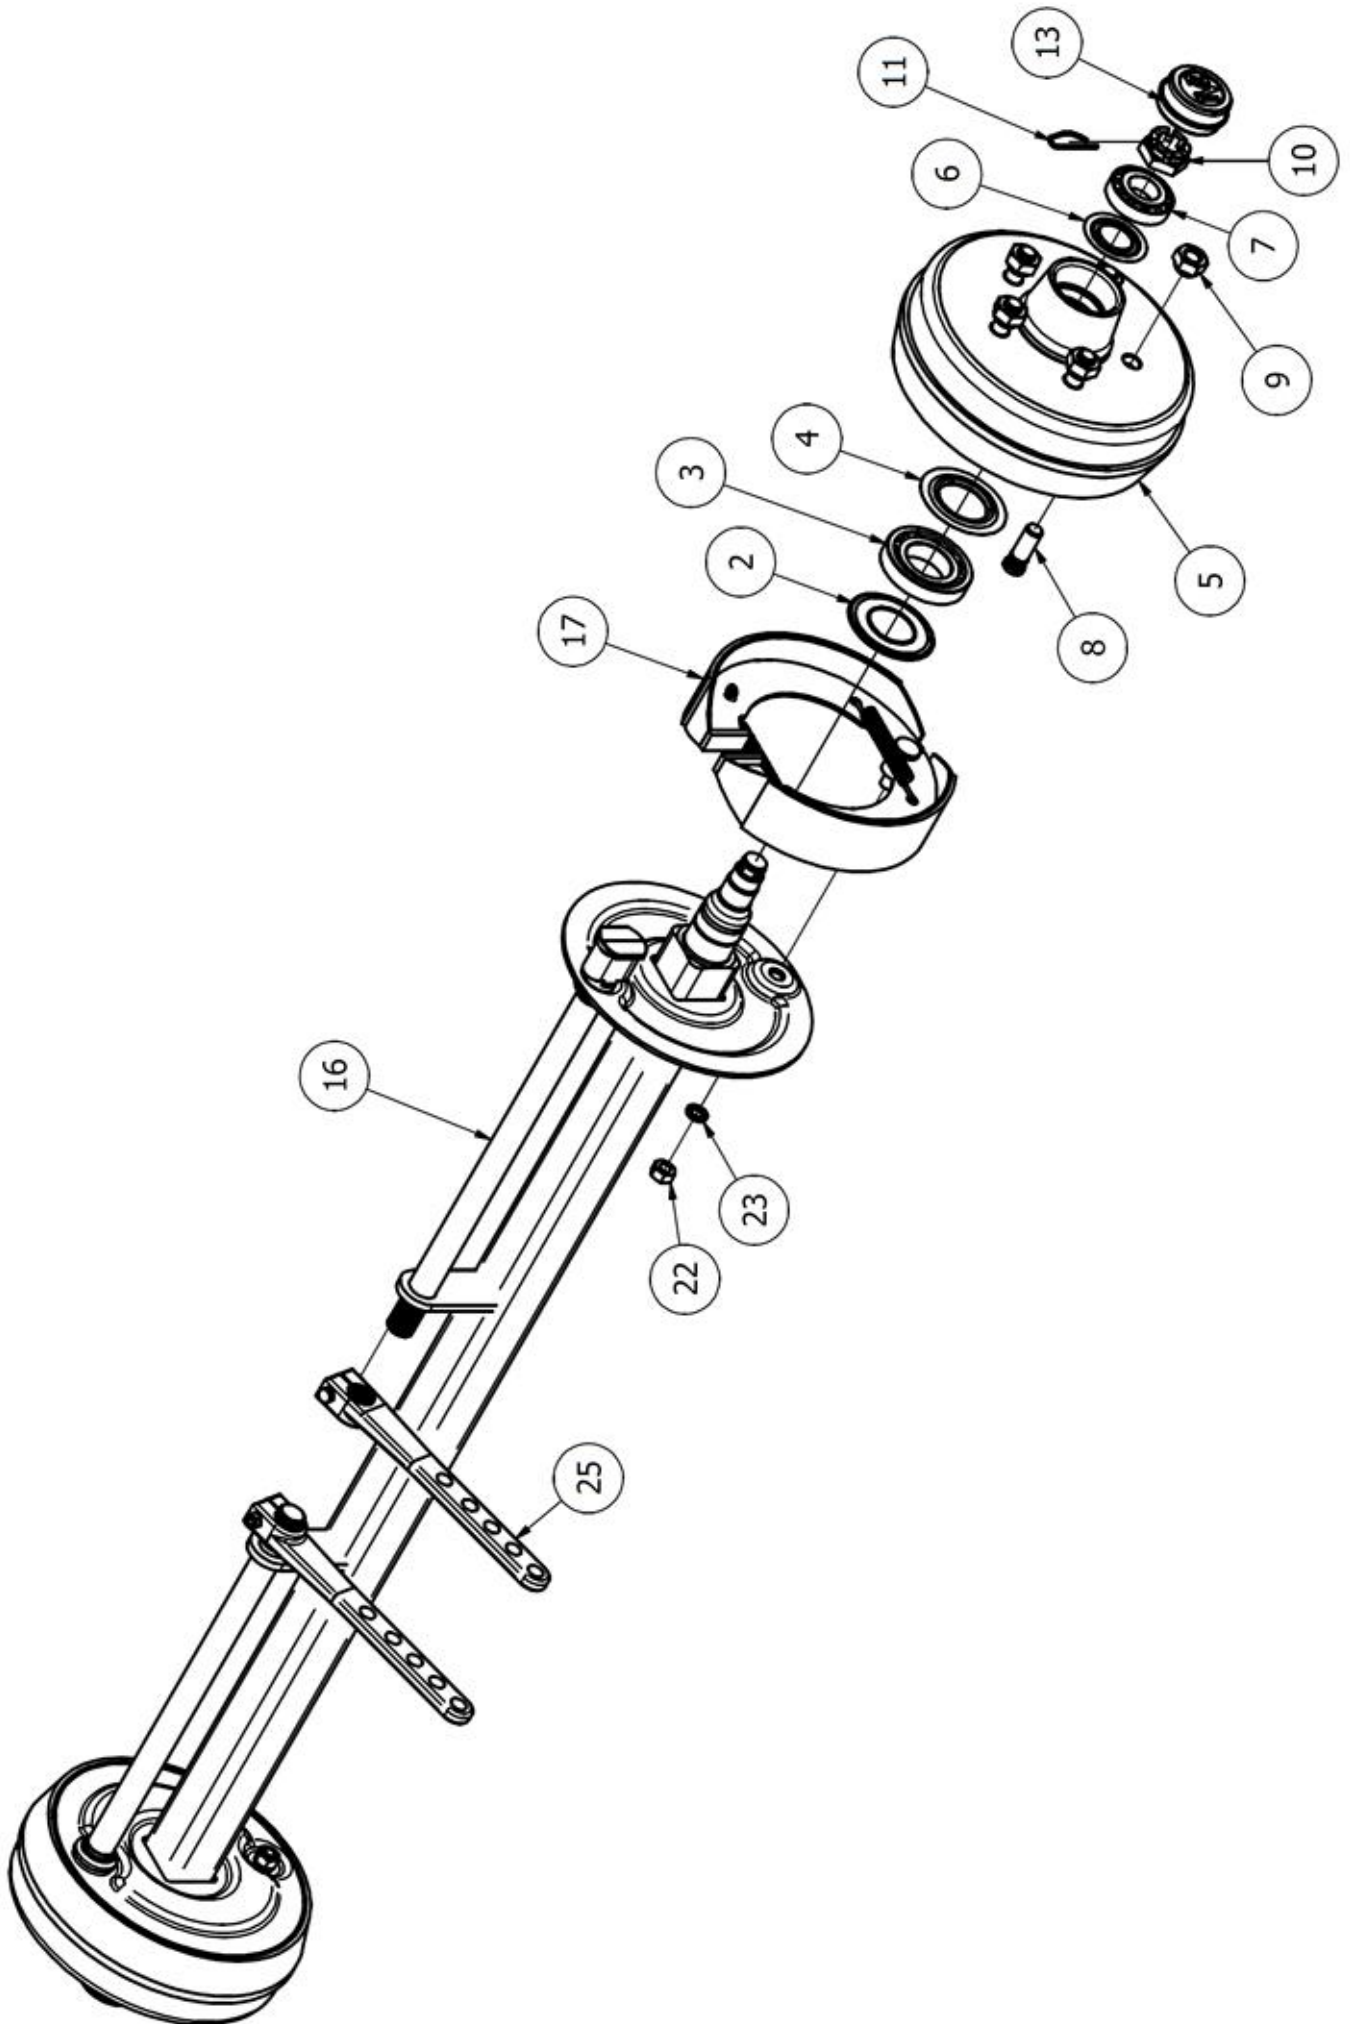

05.02. Wielaseind geremd

05.02. Stuklijst wielaseind geremd

Stukn.	Artikelnummer	Omschrijving	Aant.	Opmerking
2	5410851	Afdichtring	2	
3	121512	Conisch rollager	2	
4	5510851	Nilosring	2	
5	65L5JA01	Remtrommel	2	
6	5510621	Nilosring	2	
7	59130206	Conisch rollager	2	
8	122547	Wielbout M16x1,5	10	
9	122550	Wielmoer M16x1,5	10	
10	57527B1	Kroonmoer M27x1,5	2	
11	58204	Borgveer	2	
13	56106210	Afdichtkap	2	
16	7522631012T	Remhevel as	2	
17	9FCA250Z60	Remschoenenset compleet	2	
22	97112C1	Moer M12x1,75	2	
23	9800121	Veiligheidsring M12	2	
25	7619324	Remhevel	2