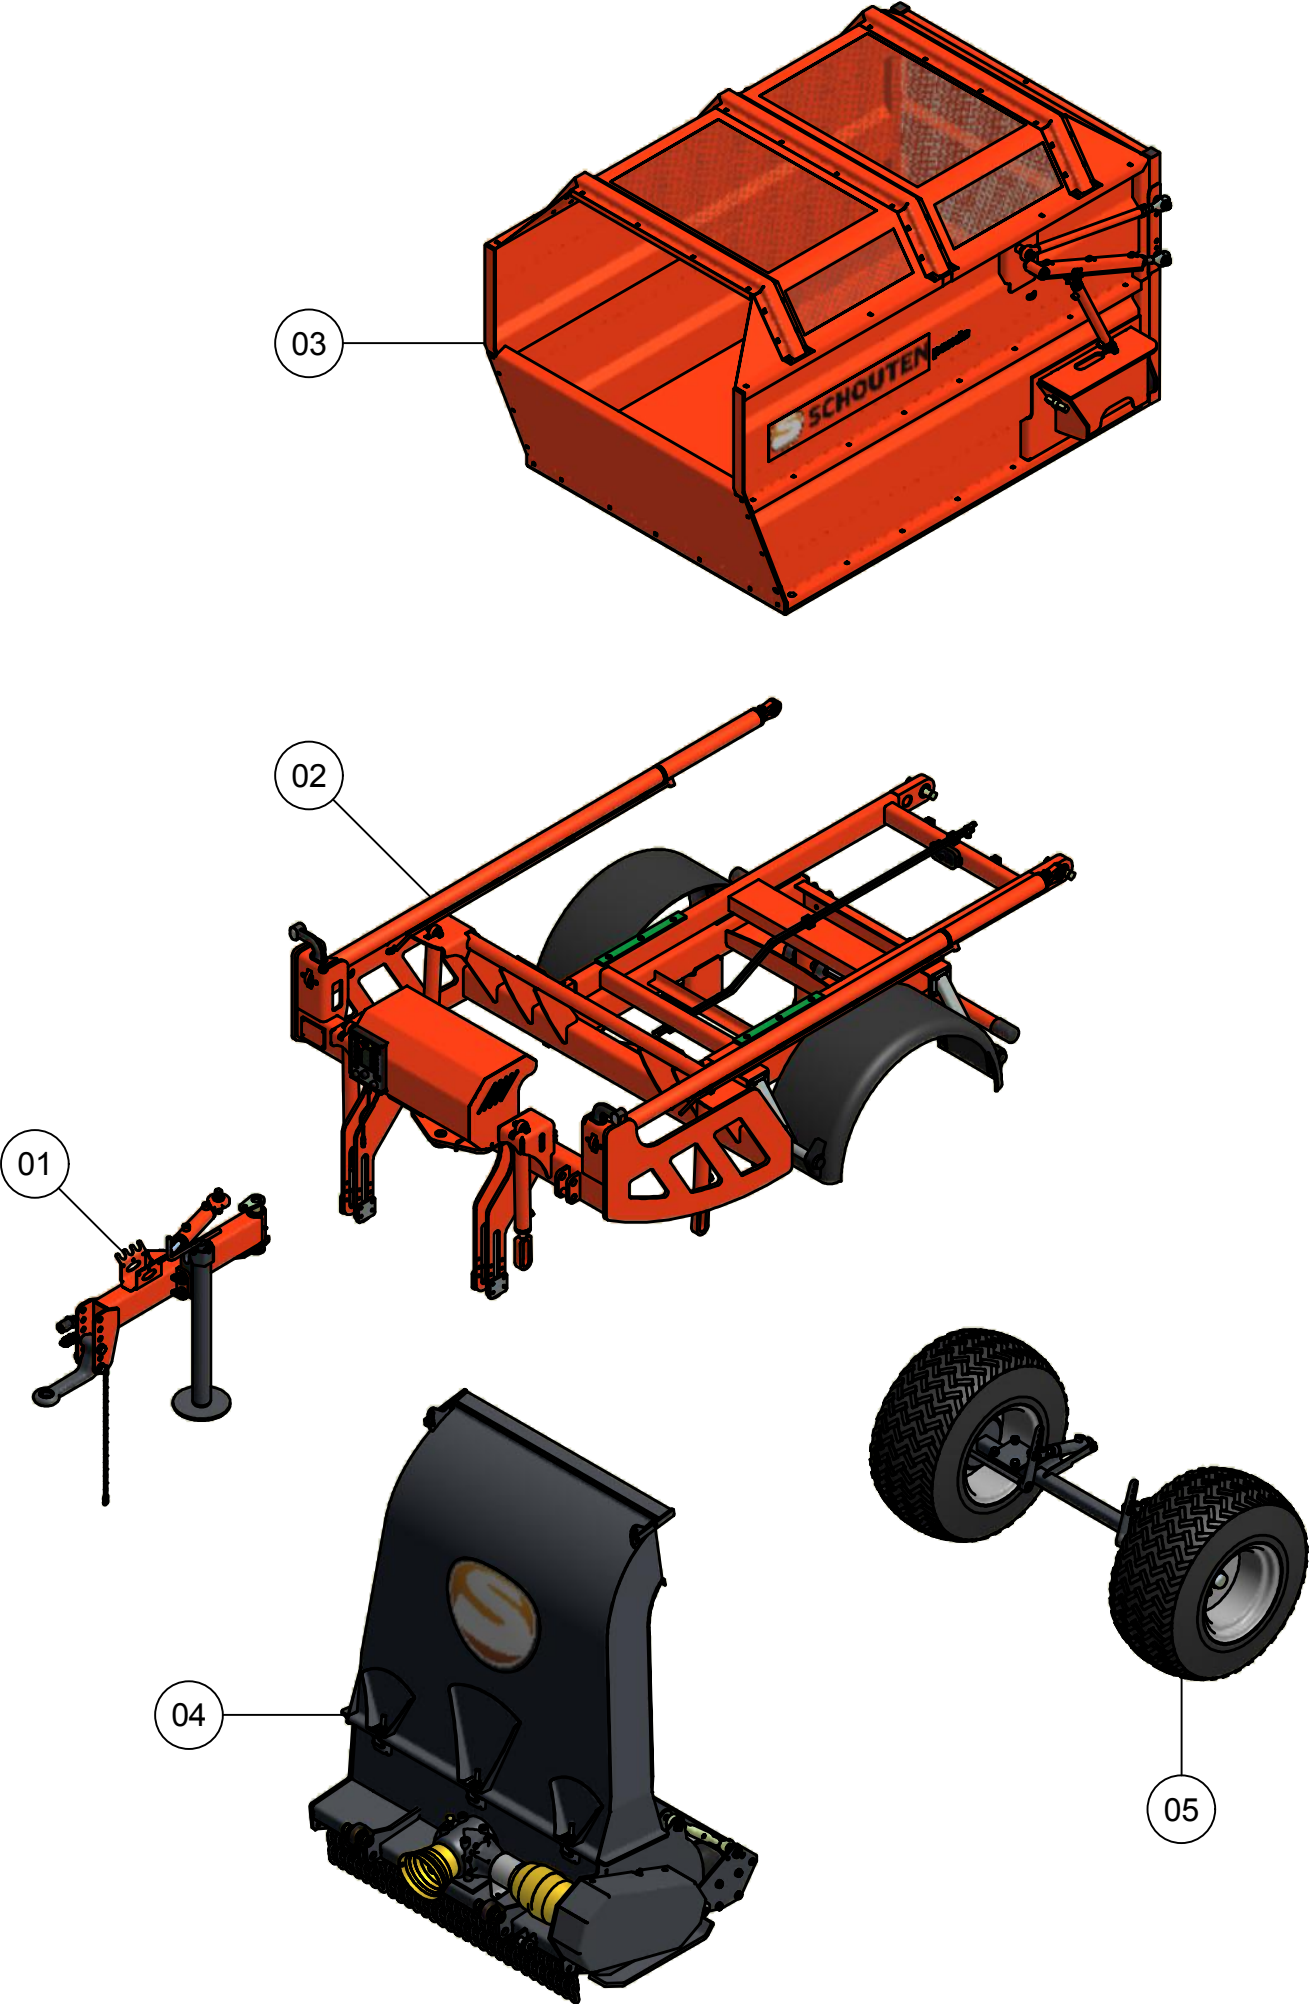

ONDERDELENBOEK

Panda P1404

Serie no.: 442.0146 – 442.0189

Inhoudsopgave

	Pagina
01. Dissel	5
01.01. Dissel hydr. oplooprem	7
01.02. Oplooprem-dissel	9
02. Frame	11
02.01. Hefframe	13
03. Laadbak	15
04. Maaiunit	17
04.01. Rotor maaiunit	19
04.02. Aandrijving maaiunit	21
04.03. Tandwielkast	23
04.04. Looprol	25
04.05. Looprol rubberen uitvoering	27
05. Onderstel	
05.01. Wielas geremd	29
05.02. Wielaseind geremd	31
05.03. Wielas hydr. oplooprem	33
05.04. Wielaseind hydr. oplooprem	35

01. Dissel

01. Stuklijst dissel

Stukn.	Artikelnummer	Omschrijving	Aant.	Opmerking
1	121191	Sluitring M20 DIN125A ELVZ	8	
2	121452	Stekker 3-polig + trekontlasting	1	
3	122517	Stekker 7-polig	1	
4	122721	Bout M20x130 DIN931 ELVZ	2	
5	122768	Bout M12x35 DIN933 ELVZ	1	
6	122950	Moer M20ZB DIN985 ELVZ	2	
7	123239	Trekoog haakse verstelling	1	
8	123688	Vetnippel M8x1-180° recht	1	
9	124097	Borgclip 10mm	2	
10	124910	S-Haak 5mm	2	
11	200.25.100	Oplegpen 25x100	2	
12	411.01.020	Ketting 18 schakels	1	
13	440.01.012	Pen ø25 L=92mm	2	
14	440.03.013	Borgring ø61xø13x6	1	
15	440.05.007	Knikdisselcilinder P1404	1	Afd.set: 123271
16	442.01.004	Pen ø40 L=219mm draadgat M12	1	
17	442.01.006	Steunpoot Panda/Faunus	1	
18	442.01.011	Dissel Panda P1404	1	
19	442.01.012	Bronzen lagerbus disselpen	2	