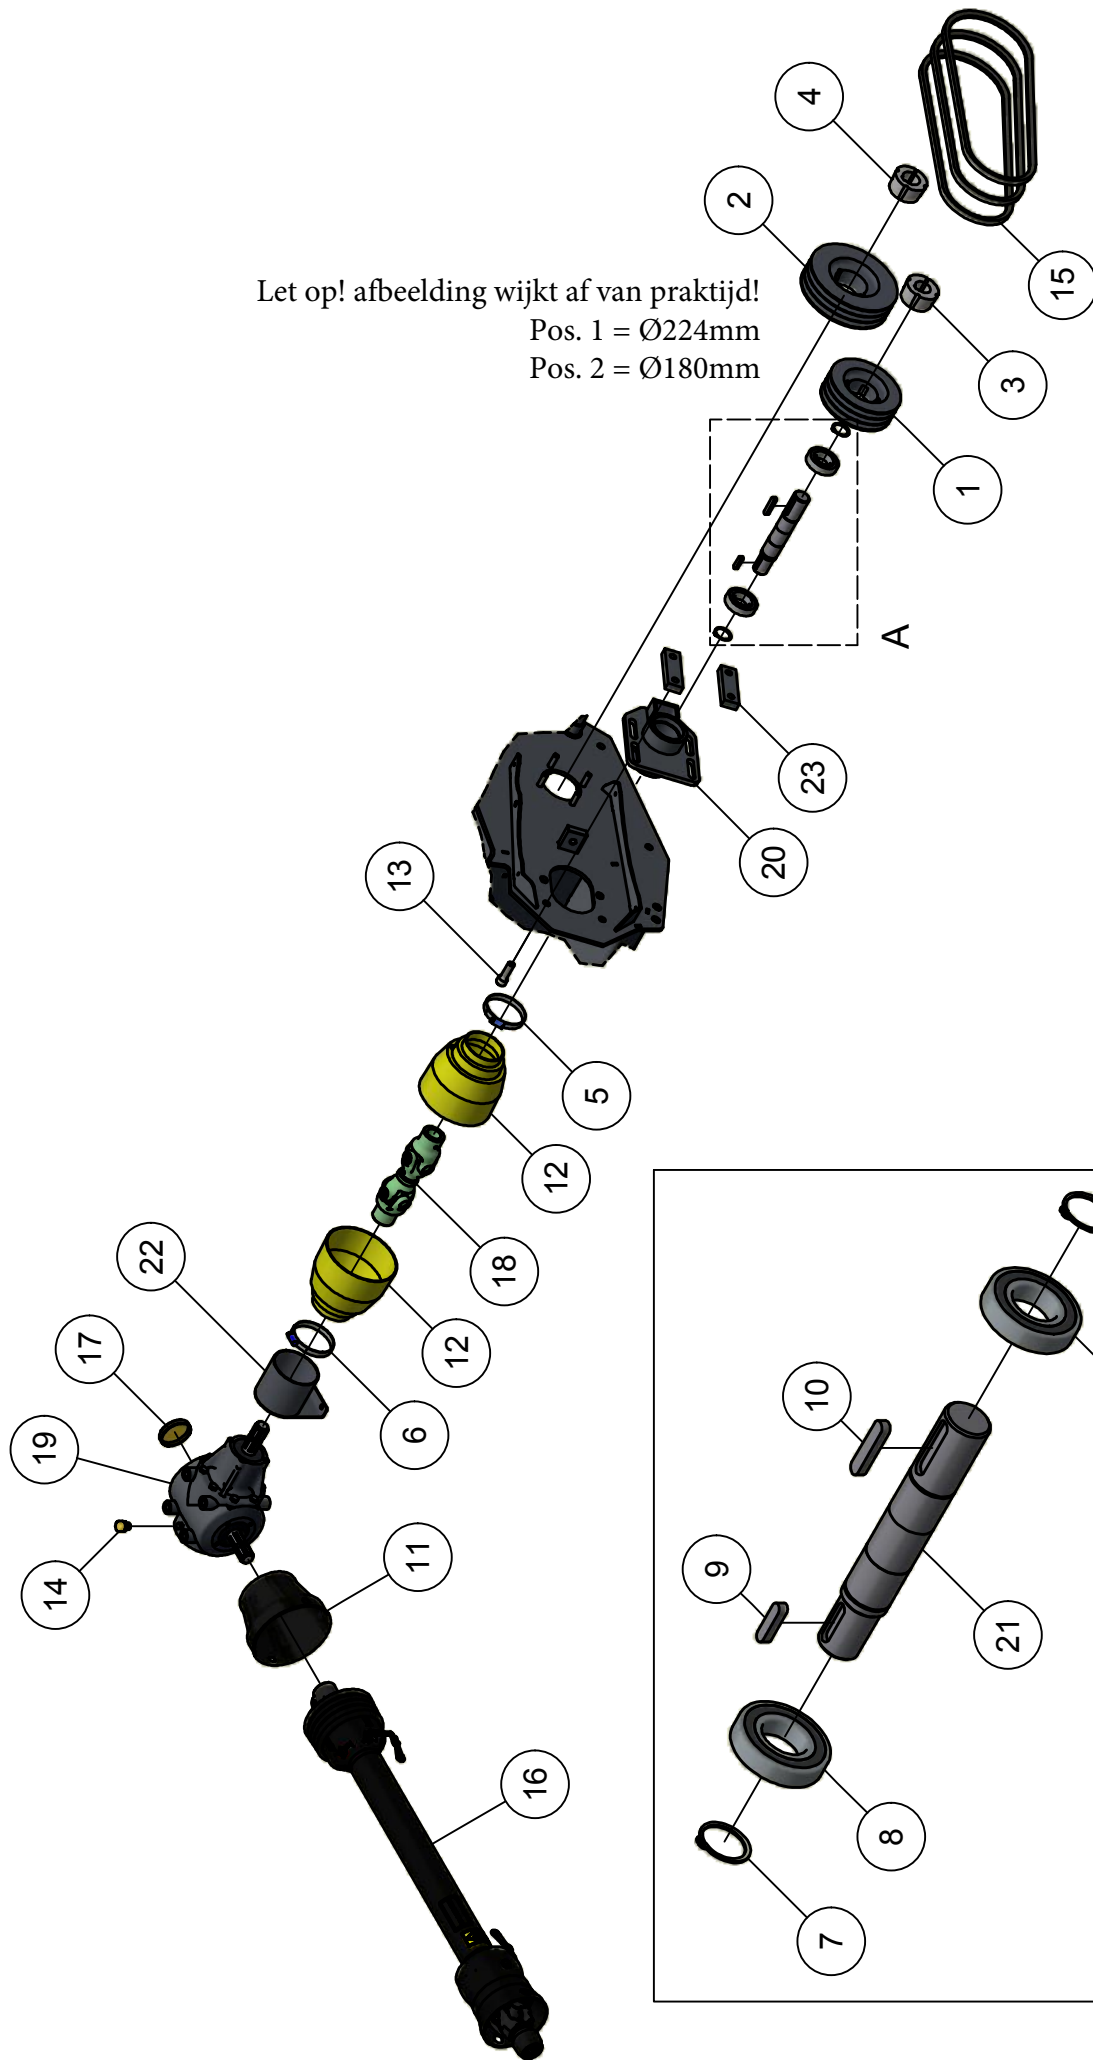

01. Dissel

01. Stuklijst dissel

Stukn.	Artikelnummer	Omschrijving	Aant.	Opmerking
1	121191	Sluitring M20 DIN125A ELVZ	8	
2	121452	Stekker 3-polig + trekontlasting	1	
3	122517	Stekker 7-polig	1	
4	122721	Bout M20x130 DIN931 ELVZ	2	
5	122768	Bout M12x35 DIN933 ELVZ	1	
6	122950	Moer M20ZB DIN985 ELVZ	2	
7	123239	Trekoog haakse verstelling	1	
8	123688	Vetnippel M8x1-180° recht	1	
9	124097	Borgclip 10mm	2	
10	124910	S-Haak 5mm	2	
11	200.25.100	Oplegpen 25x100	2	
12	411.01.020	Ketting 18 schakels	1	
13	440.01.012	Pen ø25 L=92mm	2	
14	440.03.013	Borgring ø61xø13x6	1	
15	440.05.007	Knikdisselcilinder P1404	1	Afd.set: 123271
16	442.01.004	Pen ø40 L=219mm draadgat M12	1	
17	442.01.006	Steunpoot Panda/Faunus	1	
18	442.01.011	Dissel Panda P1404	1	
19	442.01.012	Bronzen lagerbus disselpen	2	

04.02. Aandrijving maaiunit

Detail A

04.02. Stuklijst aandrijving maaiunit

Stukn.	Artikelnummer	Omschrijving	Aant.	Opmerking
1	121441	V-snaarpoulie taperlock	1	
2	121346	V-snaarpoulie taperlock	1	
3	121456	Klembus taperlock ø40	1	
4	121457	Klembus taperlock ø45	1	
5	121689	Slangklem RVS	1	
6	121690	Slangklem HD RVS	1	
7	121807	Seegerring	2	
8	122094	Diepgroefkogellager	2	
9	122171	Inlegspie	1	
10	122178	Inlegspie	1	
11	122420	Beschermkap aftakas	1	
12	122423	Beschermkap aftakas	2	
13	122587	Inbusbout M16x50 DIN912 kl.10.9	4	
14	124316	Ontluchttingsfilter	1	
15	125046	V-snaar Red Power	3	
16	125117	Aftakas WWE2380/1010 met vrijloop F	1	
17	125276	Afdichtkap	1	
18	126072	Cardanas P1404	1	
19	450.03.020	Tandwielkast Panda maaiunit	1	Olie: 1,7 Ltr SAE80W90
20	450.05.004	Verstelbaar lagerhuis maaiunit	1	
21	450.05.005	Aandrijftras maaiunit Panda	1	
22	450.05.007	Lage hoeksteun tandwielkast	1	
23	450.05.009	Borgstrip lagerhuis	2	