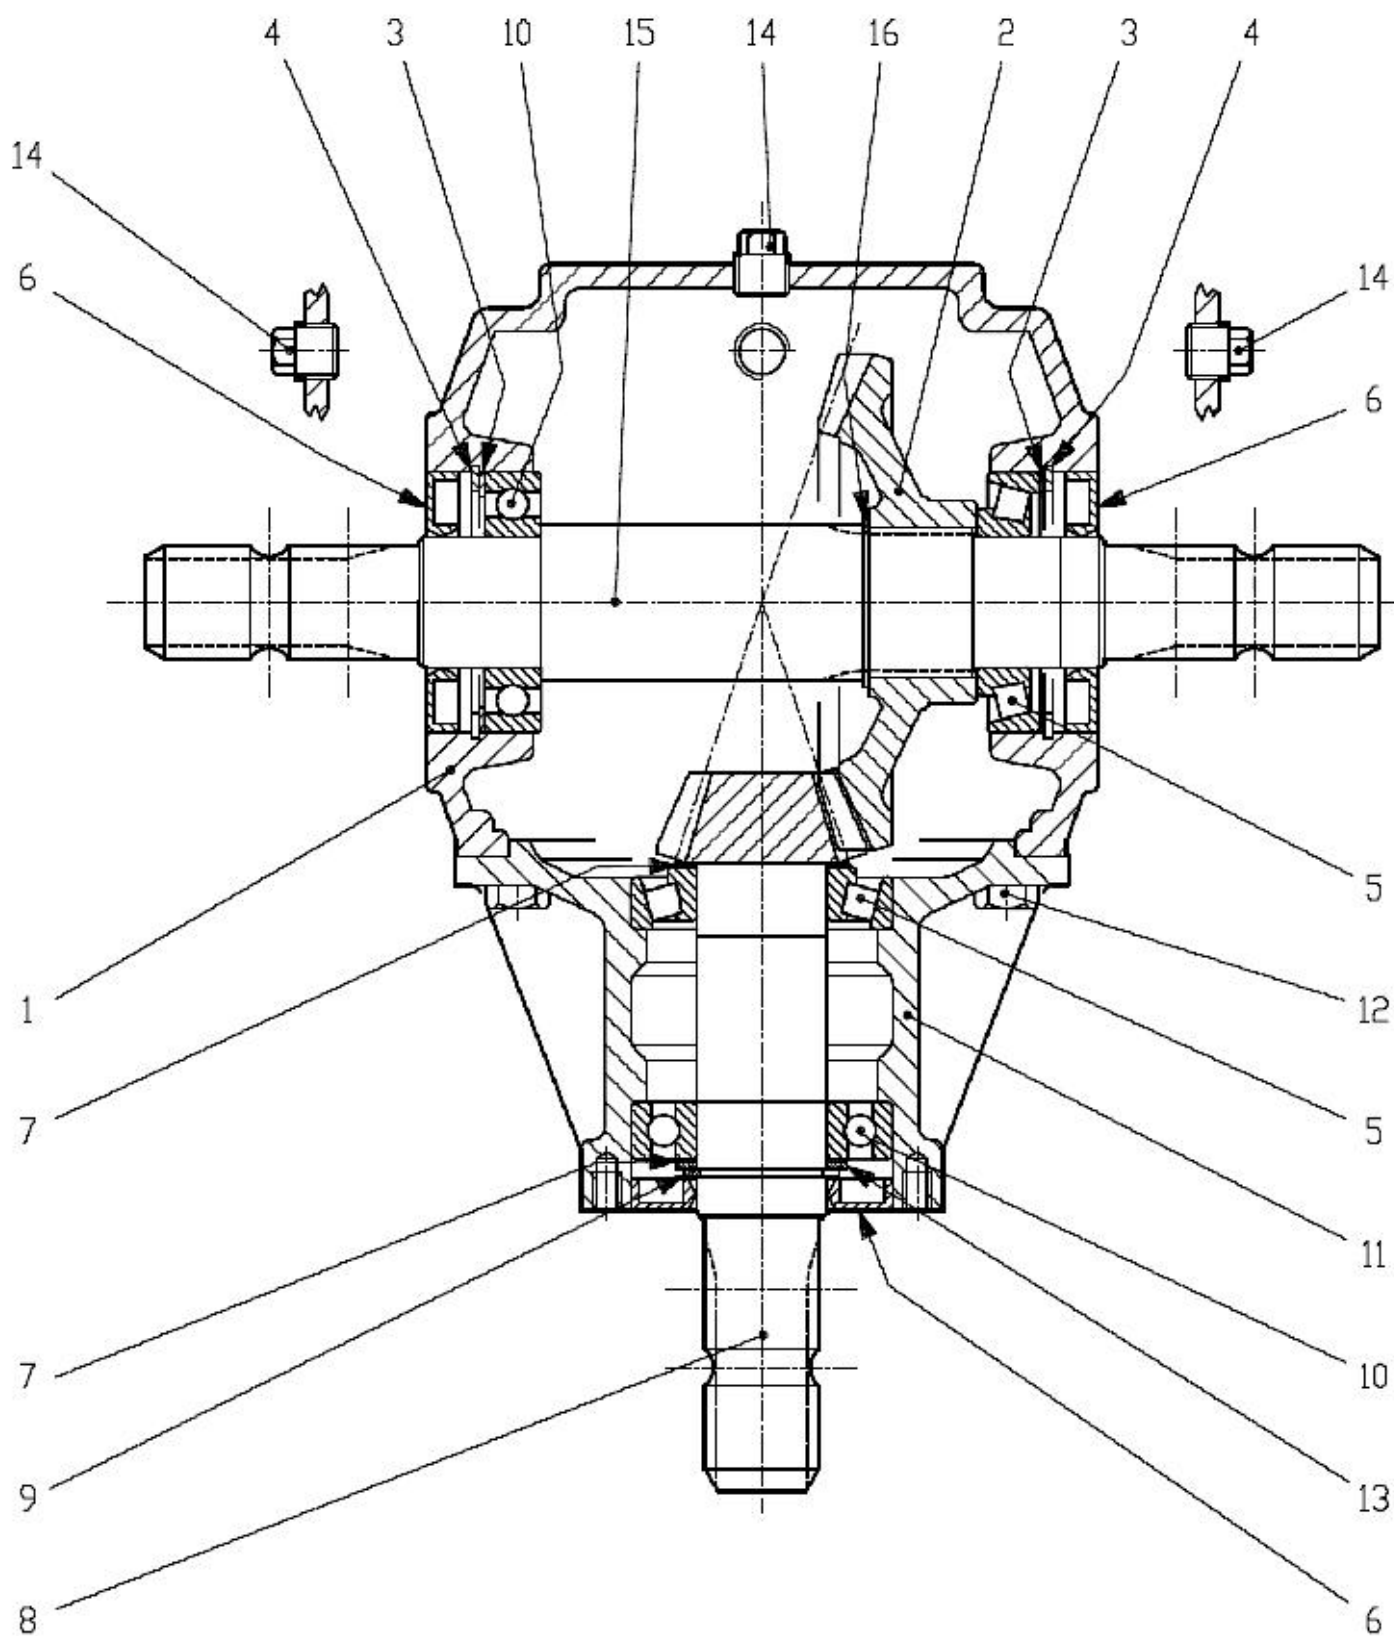

04.03. Stuklijst tandwielkast 450.03.020

Stukn.	Artikelnummer	Omschrijving	Aant.	Opmerking
1	0.278.0300.00	Huis tandwielkast	1	
2	0.278.6001.00	Conisch tandwiel Z=35 M4,5	2	
3	123003	Opvulring 65x79x05 DIN988	2	
4	121894	Seegerring huis 80	2	
5	30208	Conisch rollager	2	
6	121631	Keerring	3	
7	122974	Opvulring 40x50x05	2	
8	0.278.5003.00	Pignonas met conisch tandwiel Z=12	1	
9	121807	Seegerring as 40	1	
10	122093	Diepgroefkogellager	2	
11	0.278.1300.00	Verlengbuis tandwielkast	1	
12	122748	Bout M10x25 DIN933 ELVZ	8	
13	121802	Seegerring as 42	1	
14	125242	Aftapplug G3/8"	3	
15	0.278.3002.00	As tandwielkast	1