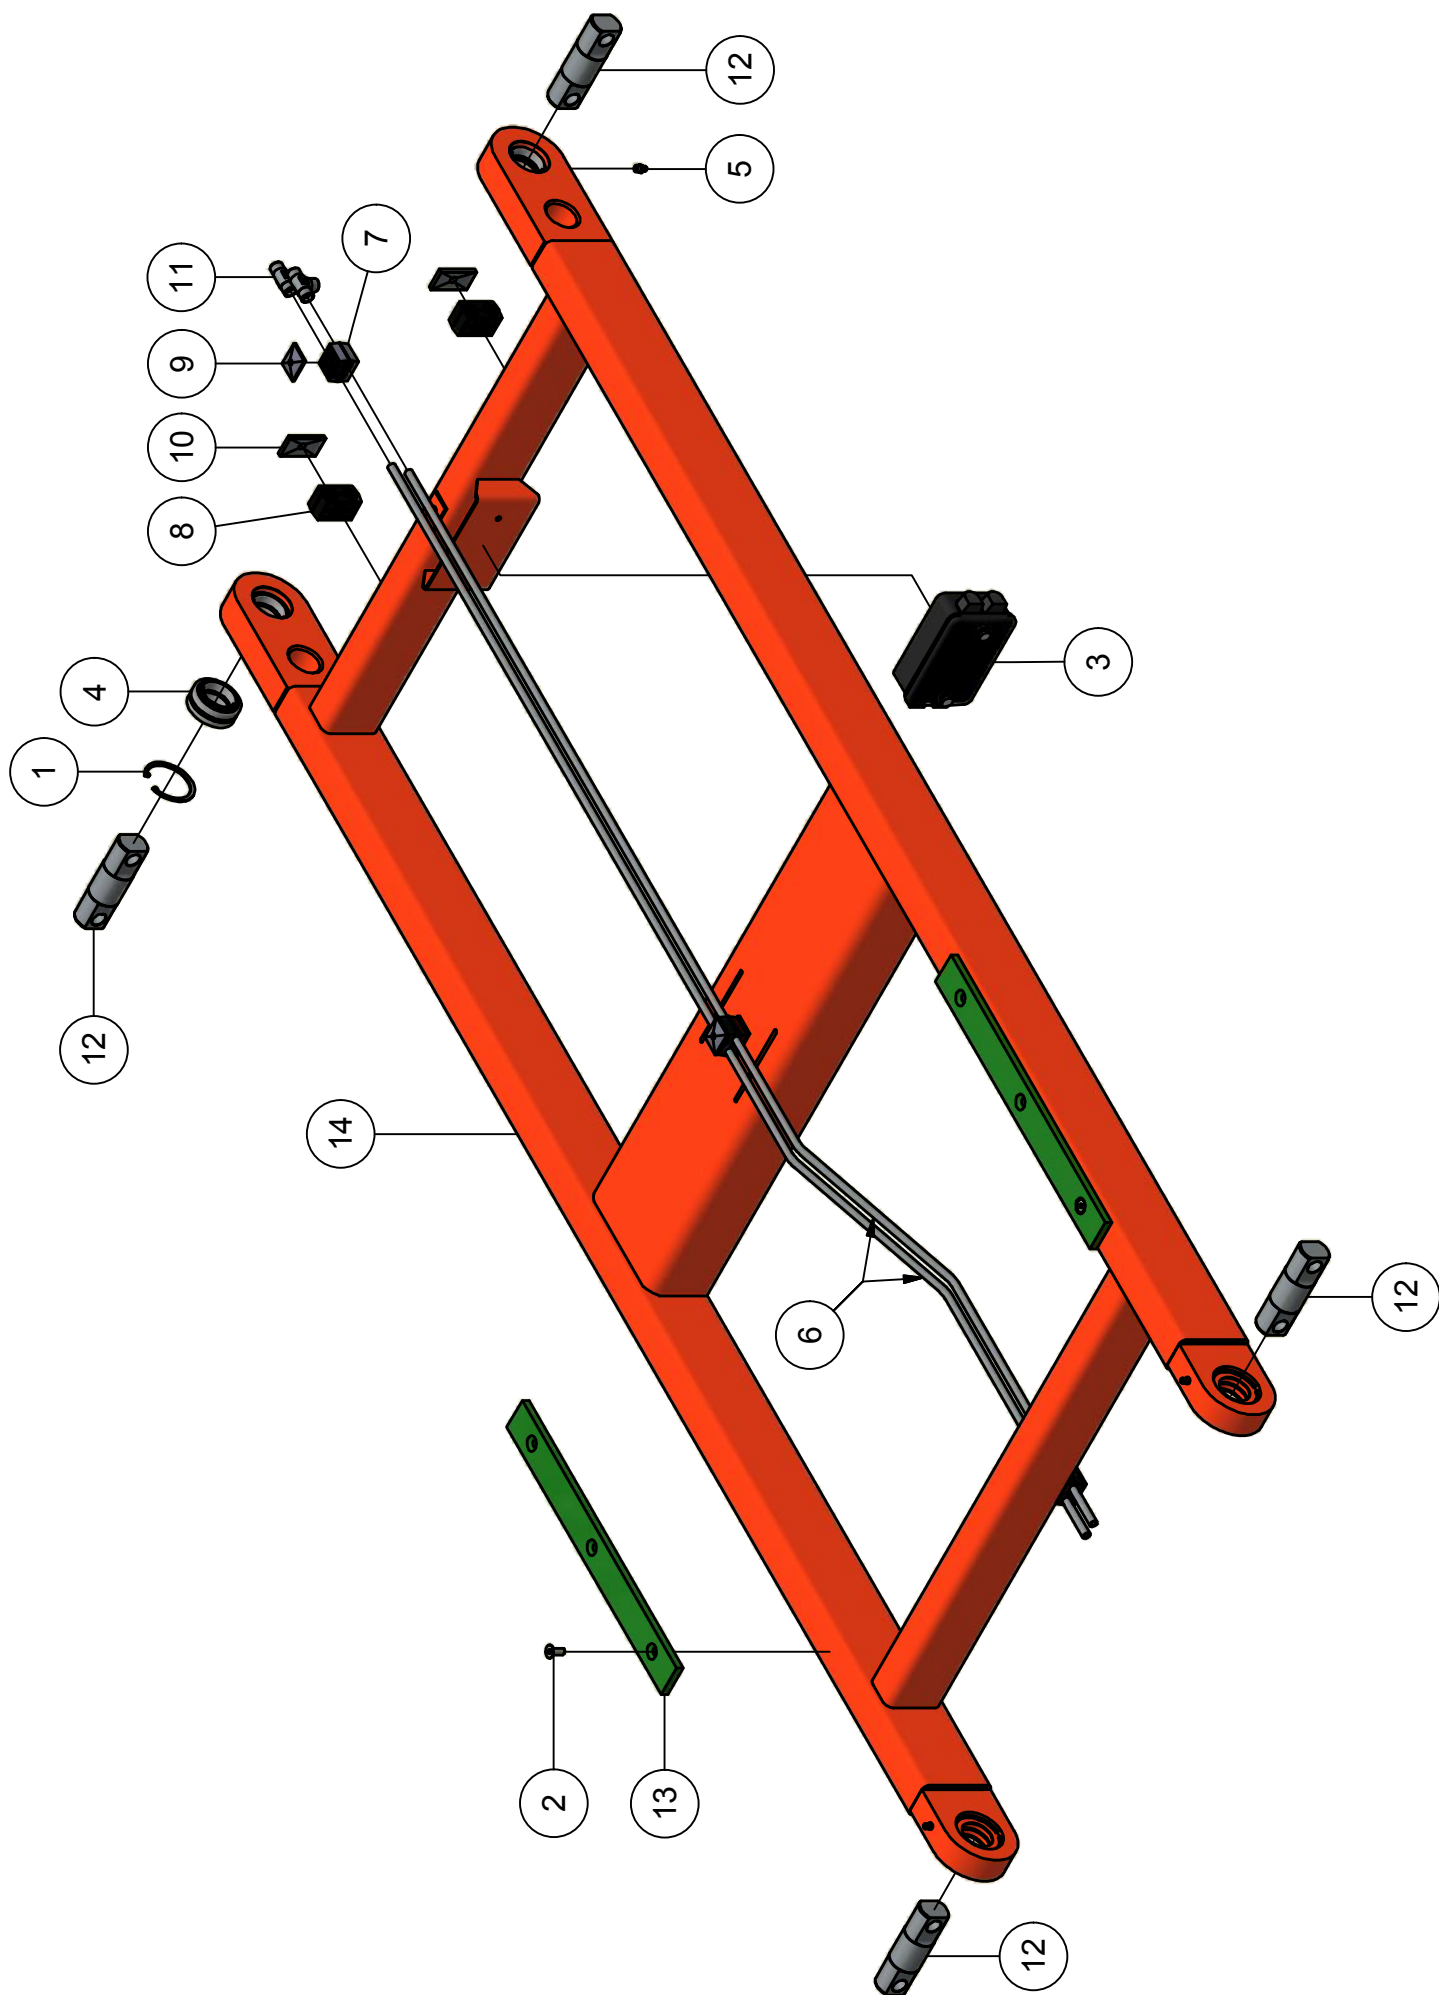

02.01. Stuklijst hefframe

Stukn.	Artikelnummer	Omschrijving	Aant.	Opmerking
1	121889	Seegerring huis	2	
2	122372	Verzonken inbusbout M8x20 DIN7991 E	6	
3	122460	Verdeeldoos 32-polig	1	
4	123593	Stangkoplager	2	
5	123688	Vetnippel	2	
6	123804	St leiding verzinkt 10x1.5mm p/mtr	1	L= 3,7m
7	124765	Set schaalhelften dubbel 10mm	3	
8	124768	Set schaalhelften dubbel 18mm	2	
9	124775	Dekplaat dubbel groep 1 6-12mm	3	
10	124776	Dekplaat dubbel groep 2 15-18mm	2	
11	125195	Koppeling	2	
12	200.40.130	Oplegpen 40x130	4	
13	413.02.008	Kunststofstrip 450x45x10	2	
14	442.02.016	Hefframe Panda P1404	1