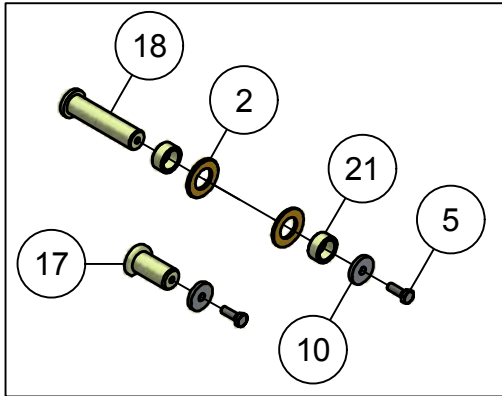

04. Maaiunit

Detail A