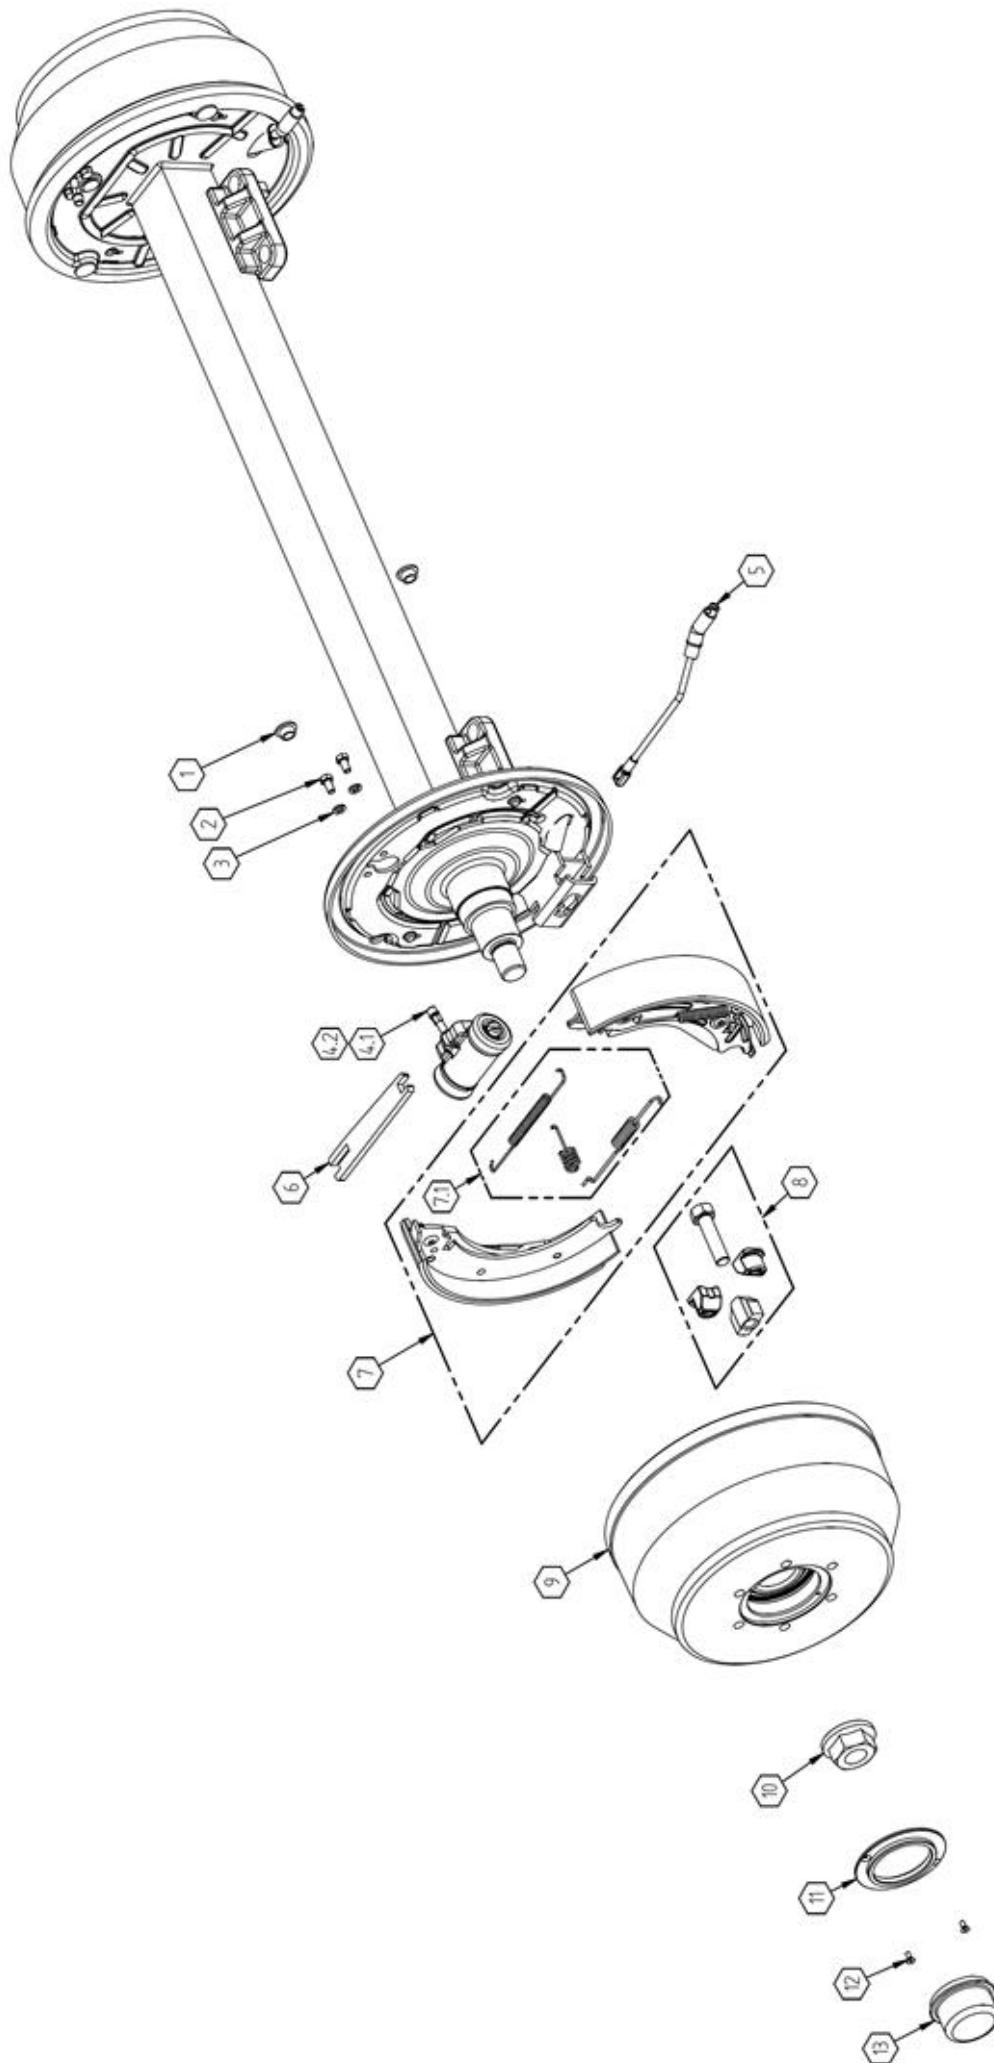

05.04. Stuklijst wielaseind hydr. oplooprem

Stukn.	Artikelnummer	Omschrijving	Aant.	Opmerking
1	44559.11	Afsluitdop	4	
2	D933.015	Bout	4	
3	44955.08	Veerring	4	
4.1	407558.001	Remcilinder links	1	
4.2	407558.002	Remcilinder rechts	1	
5	980088.06	Remkabel	2	
6	407345.001	Stoothewel	2	
7	416458.001	Remschoenen-set	2	
7.1	416457.001	Veren-set	2	
8	416464.001	Nastel-set	2	
9	413401N001	Remtrommel compleet	2	
10	46511	Flensmoer	2	
11	413413.001	Bevestigingsring	2	
12	D7991.018	Verz. inbusbout	4	
13	43299	Afdekkap	2