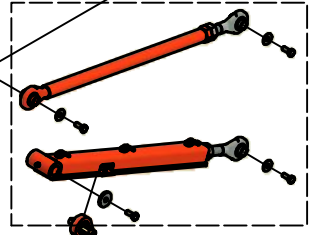

03. Laadbak

Detail A

Detail B

03. Stuklijst laadbak

Stukn.	Artikelnummer	Omschrijving	Aant.	Opmerking
1	121179	Sluitring M10 DIN125A ELVZ	109	
2	121972	Inslagdop 45x45mm zwart	2	
3	122034	Slotbout M10x20 DIN603 ELVZ kl.8.8	89	
4	122035	Slotbout M10x25 DIN603 ELVZ kl.8.8	20	
5	122470	Kabel met bajonetaansluiting links	1	
6	122471	Kabel met bajonetaansluiting rechts	1	
7	122531	Reflector	4	
8	122536	Carrosseriering M10 DIN9021A ELVZ	6	
9	122748	Bout M10x25 DIN933 ELVZ	8	
10	122862	Moer M24 DIN934 Zwart	4	
11	122937	Moer M10ZB DIN985 ELVZ	109	
12	123120	Sticker 25km	1	
13	124805	Wielkeg	2	
14	124806	Wielkeghouder	2	
15	125164	Topstangpindel	4	
16	126279	Kentekenplaatverlichting	1	
17	200.05.003	Achterlamp LED links staand	1	
18	200.05.004	Achterlamp LED rechts staand	1	
19	200.20.070	Oplegpen 20x70	4	
20	200.30.100	Oplegpen 30x100	2	
21	411.01.013	Sluitring ø40xø11x6mm	2	
22	413.03.026	Kentekenplaat houder	1	
23	440.03.073	Stuurstang klep Panda	2	
24	442.03.011	Klepbediening	2	
25	442.03.012	Verstevigingskoker	2	
26	442.03.020	Voorplaat bak P1404	1	
27	442.03.023	Dakrong bak P1404	3	
28	442.03.024	Achterklep bak P1404	1	
29	442.03.026	Bodem bak P1404	1	
30	442.03.027	Zijpaneel bak P1404 Linksonder	1	
31	442.03.028	Zijpaneel bak P1404 Rechtsonder	1	
32	442.03.029	Zijpaneel bak P1404 Linksboven	1	
33	442.03.030	Zijpaneel bak P1404 Rechtsboven	1	
34	442.03.031	Dakplaat Panda P1404	2	
35	442.03.032	Bovenklep P1404	1	
36	442.05.008	Klepcilinder Panda D20/30/295	2	Afd.set: 125660