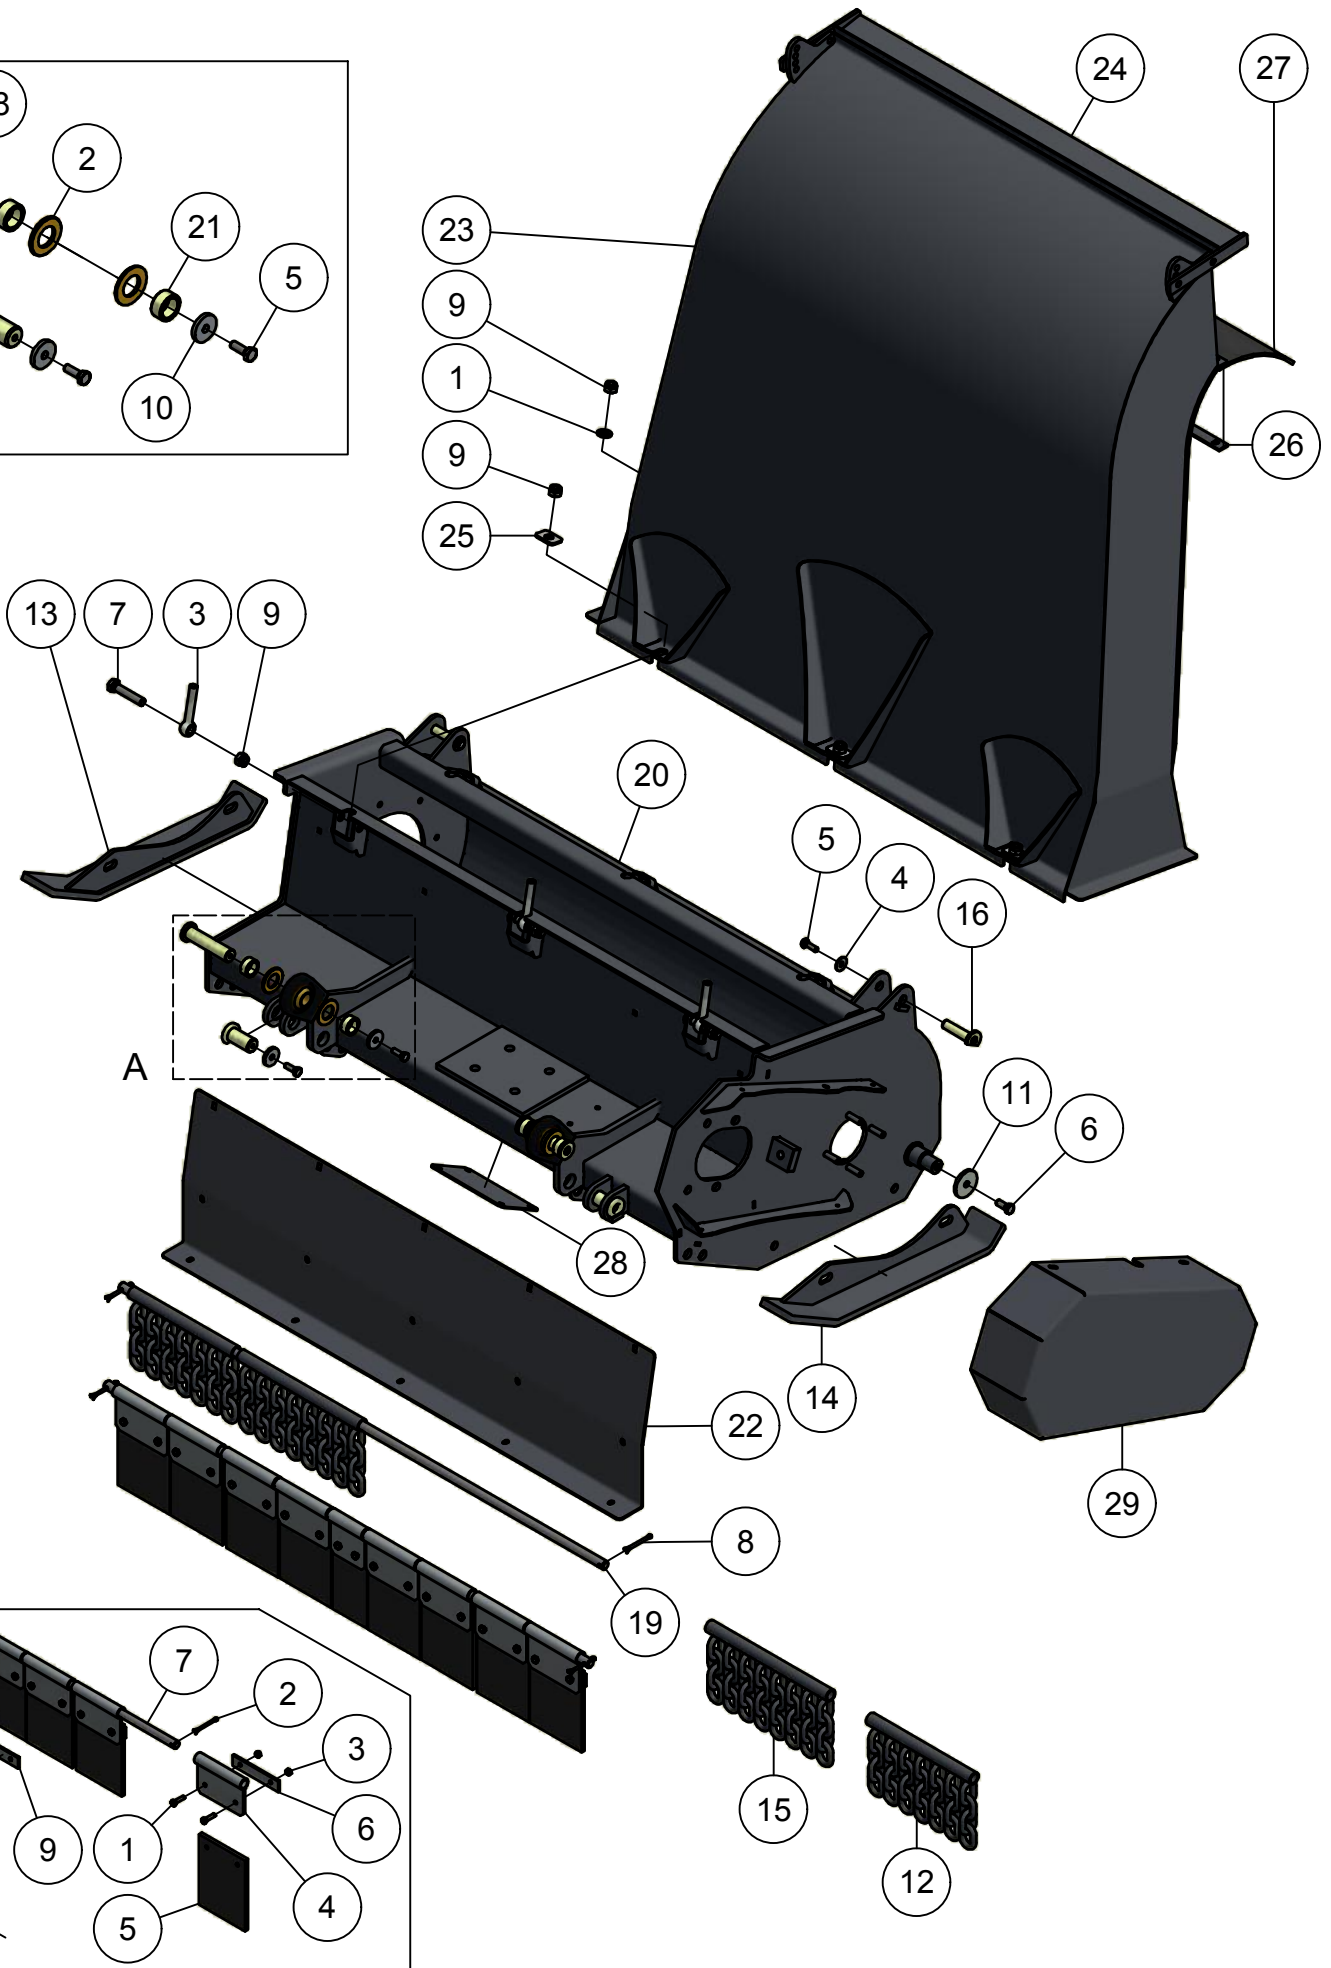

Rubber afscherming (optie)

04. Stuklijst maaiunit

Stukn.	Artikelnummer	Omschrijving	Aant.	Opmerking
1	121187	Sluitring M16 DIN125A ELVZ	3	
2	121213	Sluitring M30 DIN125B Messing	4	
3	121675	Oogbout M16x100 DIN444 ELVZ	6	
4	122536	Carrosseriering M10 DIN9021A ELVZ	2	
5	122749	Bout M10x30 DIN933 ELVZ	6	
6	122765	Bout M12x30 DIN933 ELVZ	2	
7	122798	Bout DIN933 M16x80 ELVZ	6	
8	122881	Splitpen	2	
9	122945	Moer M16ZB DIN985 ELVZ	12	
10	411.01.013	Sluitring ø40xø11x6mm	4	
11	440.03.013	Borgring ø61xø13x6	2	
12	450.01.004	Kettingafscherming L=300mm	2	
13	450.01.006	Glijstof rechts	1	
14	450.01.007	Glijstof links	1	
15	450.01.009	Kettingafscherming P1404 L=350mm	2	
16	450.01.012	Pen ø19mm L=78mm	2	
17	450.01.013	Pen ø30mm L=59mm	2	
18	450.01.014	Pen ø28mm L=118mm	2	
19	450.01.018	As tbv kettingafscherming P1404	1	
20	450.01.025	Maaiunit Panda P1404	1	
21	450.01.026	Afstandbus ø38/ø28.5 L=18mm	4	
22	450.01.028	Slijtplaat maaiunit 1,4m	1	
23	450.02.005	Uitwerppijp maaiunit 1,40mtr	1	
24	450.02.006	Richtklep maaiunit P1404	1	
25	450.02.009	Borgplaat uitwerppijp	3	
26	450.02.011	Contrastrip blaaspijp	1	
27	450.02.012	Morsrubber blaaspijp	1	
28	450.05.002	Afdekplaat tandwielkastbevestiging	1	
29	450.05.003	Afschermkap maaiunit	1	

Rubber afscherming (optie)

Stukn.	Artikelnummer	Omschrijving	Aant.	Opmerking
1	122831	Bout M8x30 DIN933 ELVZ	18	
2	122881	Splitpen 5x63	2	
3	122967	Moer M8ZB DIN985 ELVZ	18	
4	450.01.015	Bevestiging rubber B=150mm	8	
5	450.01.016	Rubber afschermplaat	9	
6	450.01.017	Tegenstrip bevest.	8	
7	450.01.018	As tbv kettingafscherming P1404	1	
8	450.01.022	Bevestiging rubber B=100	1	
9	450.01.023	Tegenstrip bevest.	1