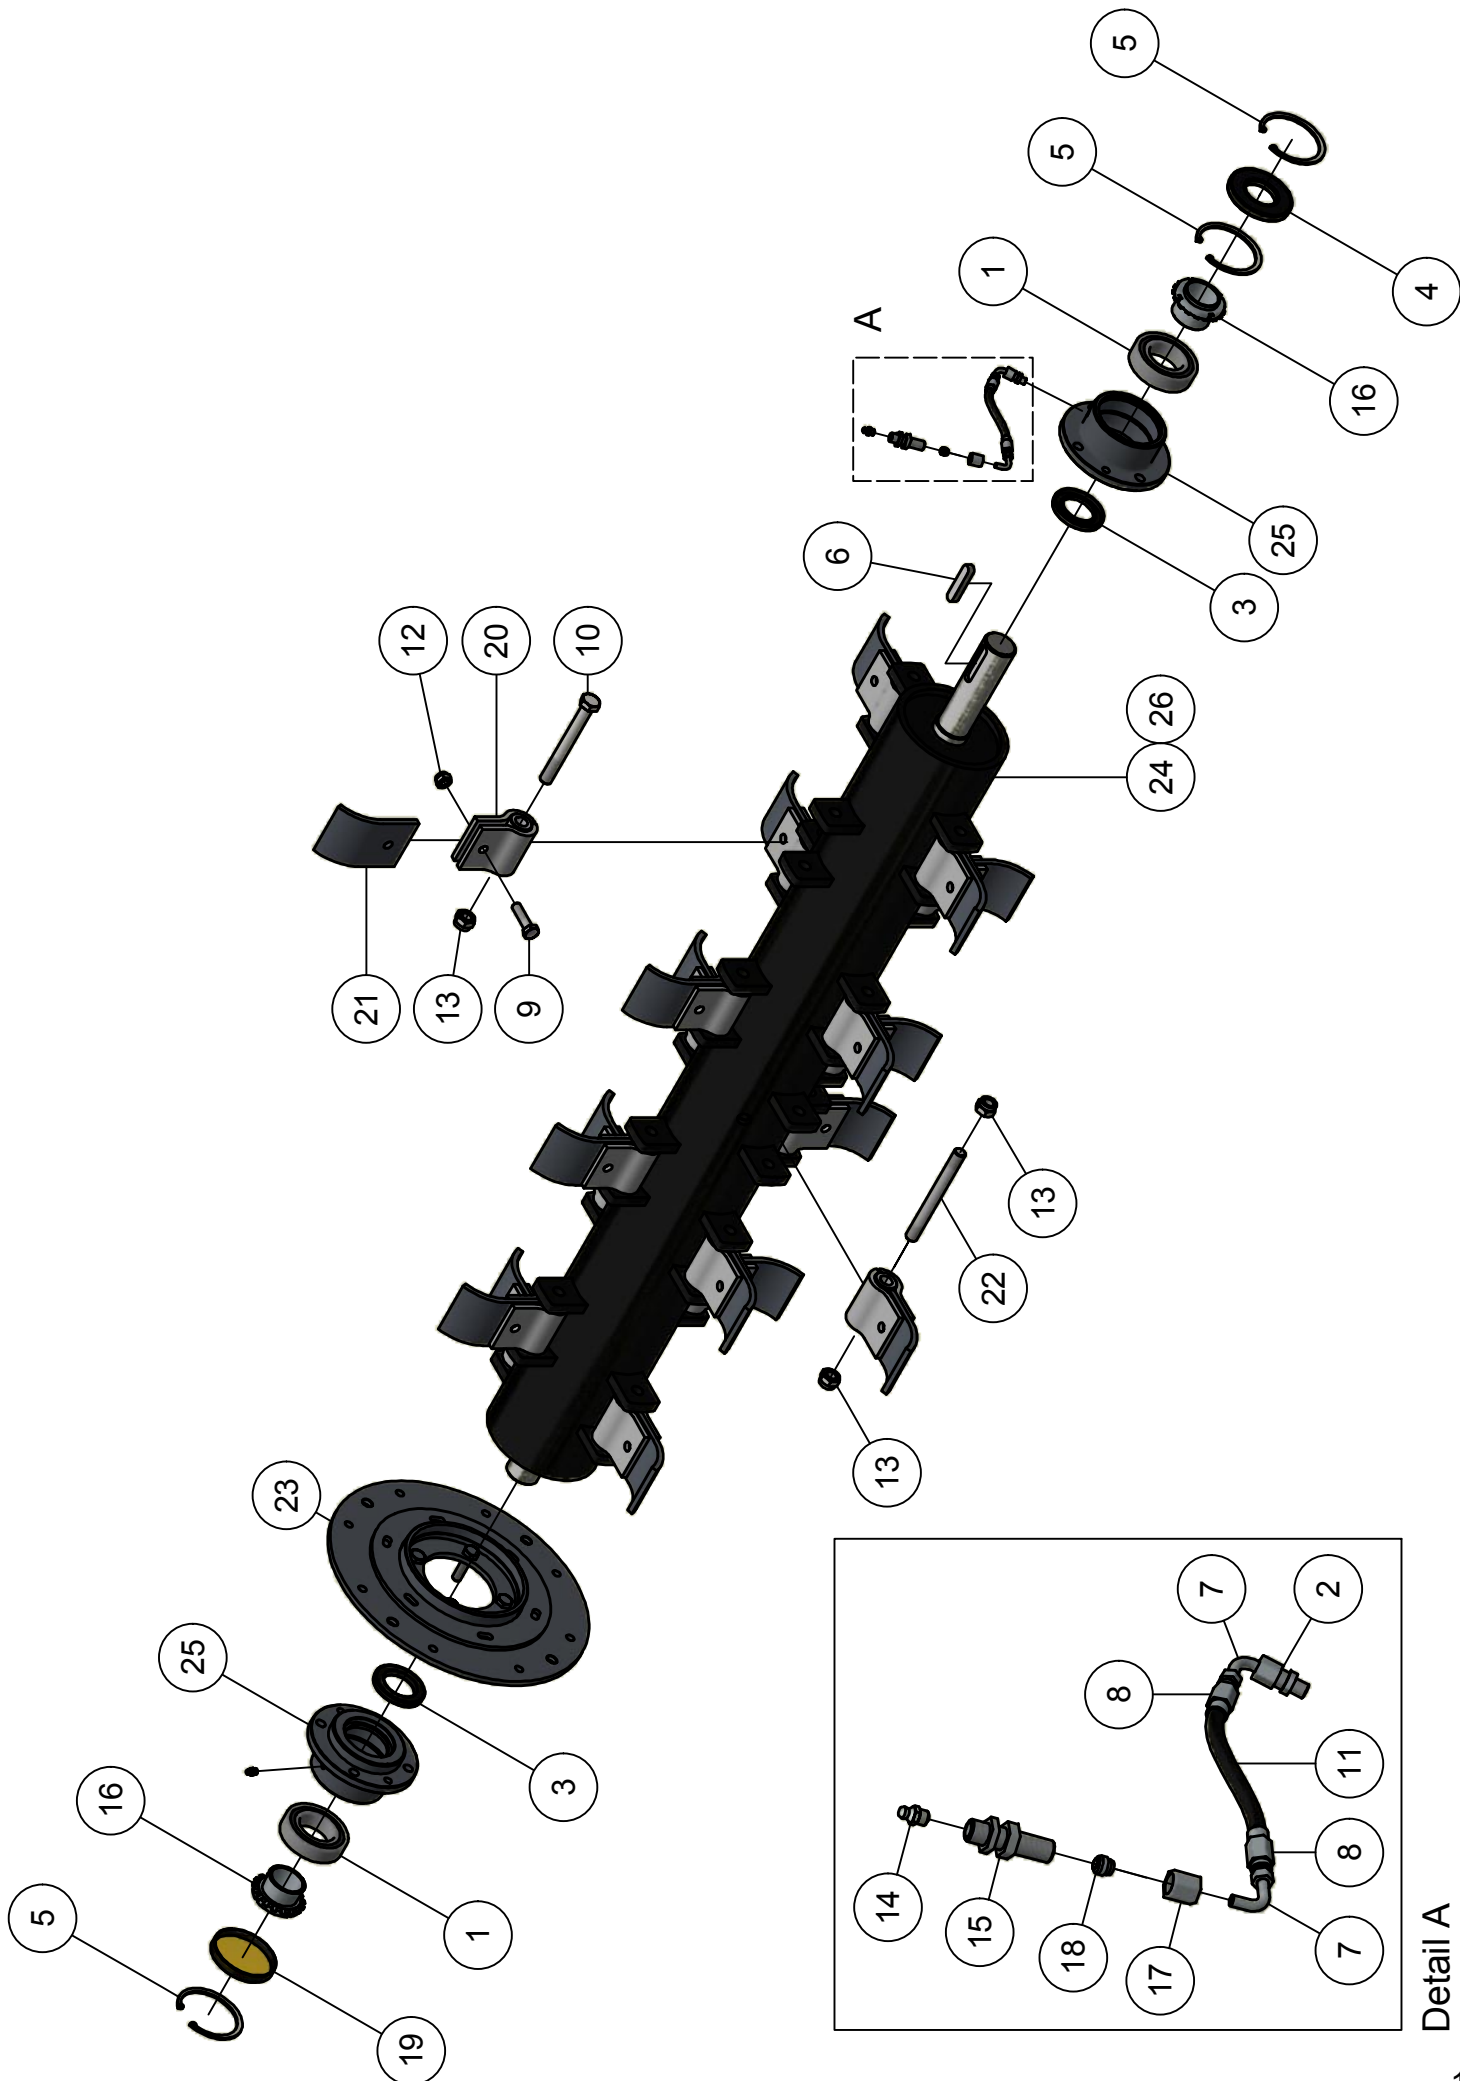

04.01. Rotor maaiunit

Detail A

04.01. Stuklijst rotor maaiunit

Stukn.	Artikelnummer	Omschrijving	Aant.	Opmerking
1	121439	Zelfinstellend kogellager	2	
2	121626	Inschroefnippel M8x1 conisch	1	
3	121702	Keerring	2	
4	121722	Keerring	1	
5	121896	Seegerring huis	3	
6	122183	Inlegspie	1	
7	122452	Pilaar haaks centraal systeem	2	
8	122453	Slanghuls smeersysteem	2	
9	122674	Bout DIN931 M12x45 Zwart kl.12.9	1	
10	122697	Bout M16x140 DIN931 Zwart kl.10.9	1	
11	122935	Vetslang 210bar p/mtr	1	L=0,2m
12	122940	Moer M12ZB DIN985 ELVZ	1	
13	122945	Moer M16ZB DIN985 ELVZ	3	
14	123688	Vetnippel	2	
15	123724	Koppeling	1	
16	123757	Klembus	2	
17	124131	Wartelmoer	1	
18	124592	Snijring	1	
19	125278	Afdichtkap 90mm	1	
20	450.03.002	Klepelhouder Panda/Faunus	18	
21	450.03.003	Klepelmes Hardox Panda L=120	18	
22	450.03.004	Klepelpen M16 L=160mm	1	
23	450.03.005	Lagerplaat maaiunit	1	
24	450.03.006	Rotoras Panda 1400mm	1	
25	450.03.015	Lagerhuis Panda klepel rotor	2	
26	450.SS.104	Klepelas Panda P1404 compleet	(1)	Gebalanceerd incl. klepels