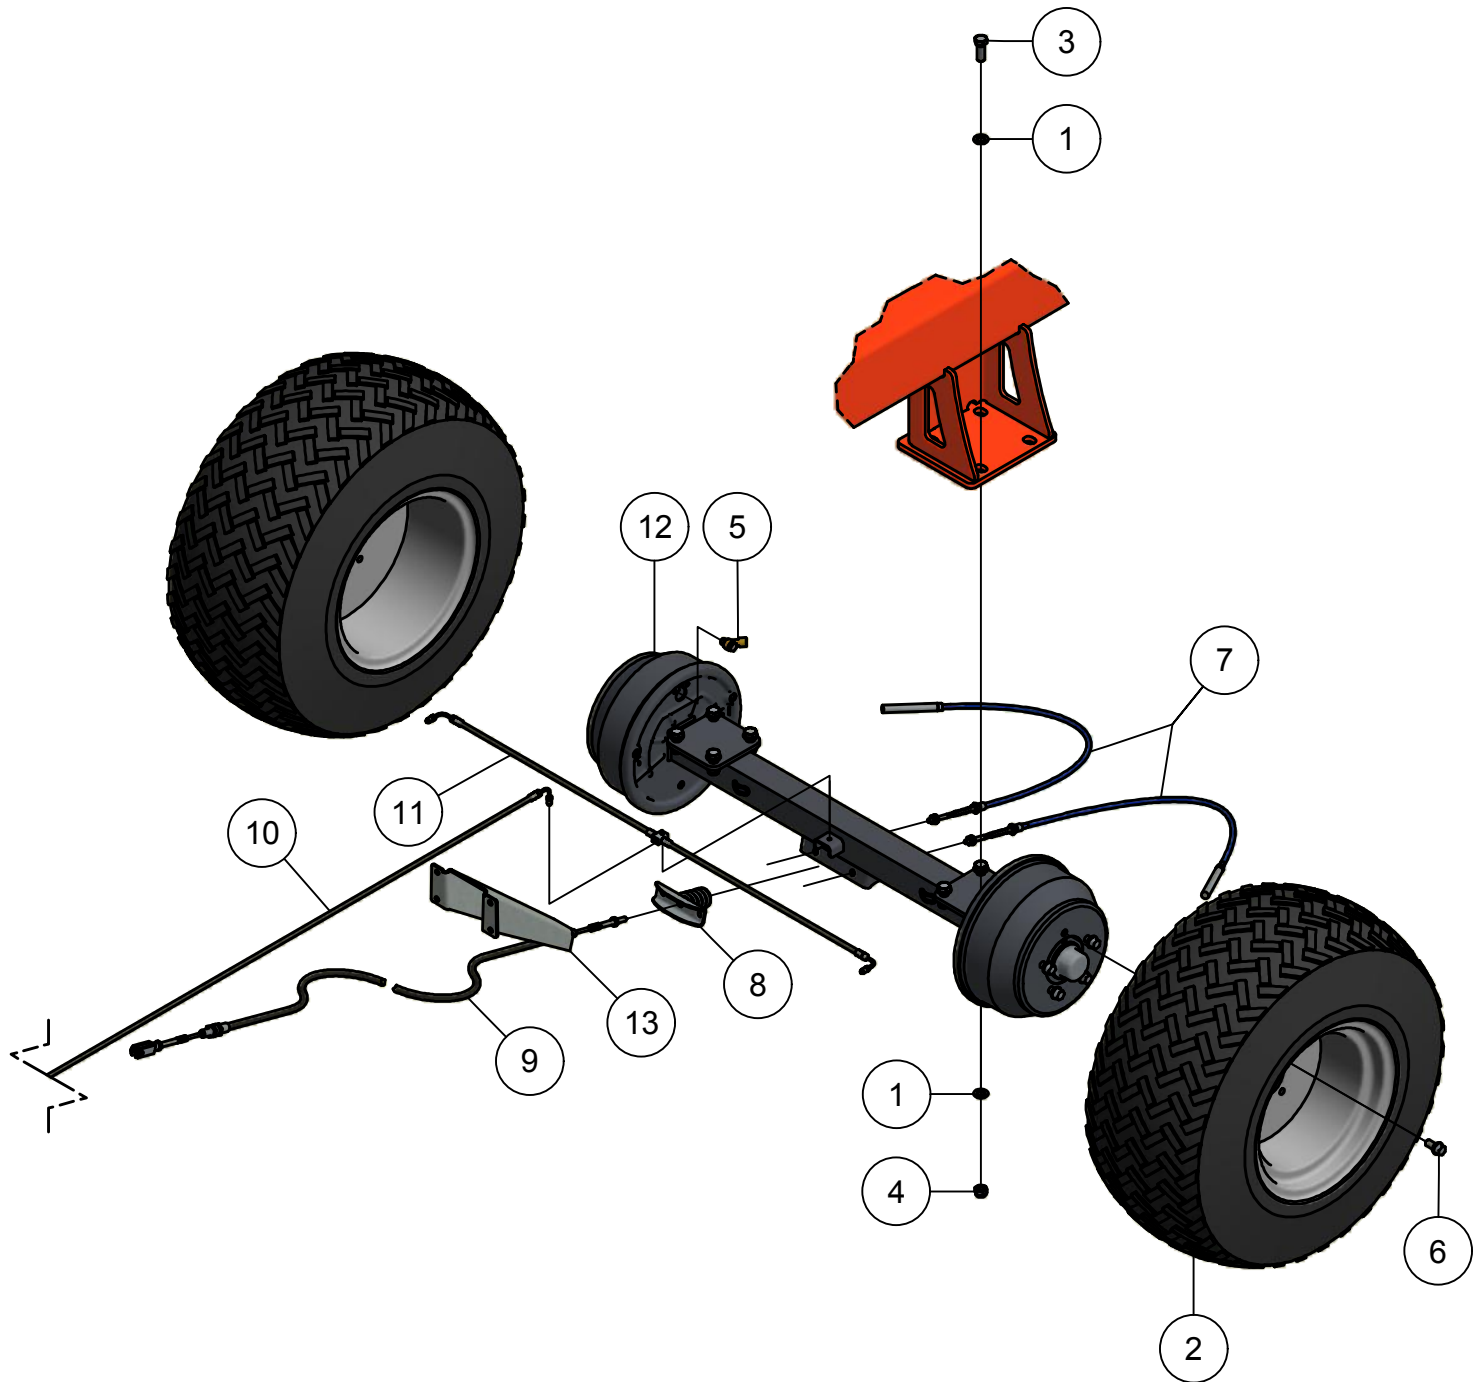

05.03. Stuklijst wielas hydr. oplooprem

Stukn.	Artikelnummer	Omschrijving	Aant.	Opmerking
1	121187	Sluitring M16 DIN125A ELVZ	16	
2	121535	Band-wiel combinatie 31x13.5-15	2	
3	122796	Bout M16x45 DIN933 ELVZ	8	
4	122945	Moer M16ZB DIN985 ELVZ	8	
5	126141	Ombouwset M14 -> M10	2	
6	126142	Wielbout M14x1.5	10	
7	126151	Remkabel blauw	2	
8	126177	Remgarnituur incl. veer	1	
9	440.04.011	Remkabel P1404	1	
10	442.04.007	Remslang P1404 L=3510mm	1	
11	442.04.008	Remslang P1404 L=1300mm	1	
12	442.04.010	Oploopremas hydr. vkt70mm P1404	1	
13	442.04.011	Steun bevestiging remkabel	1