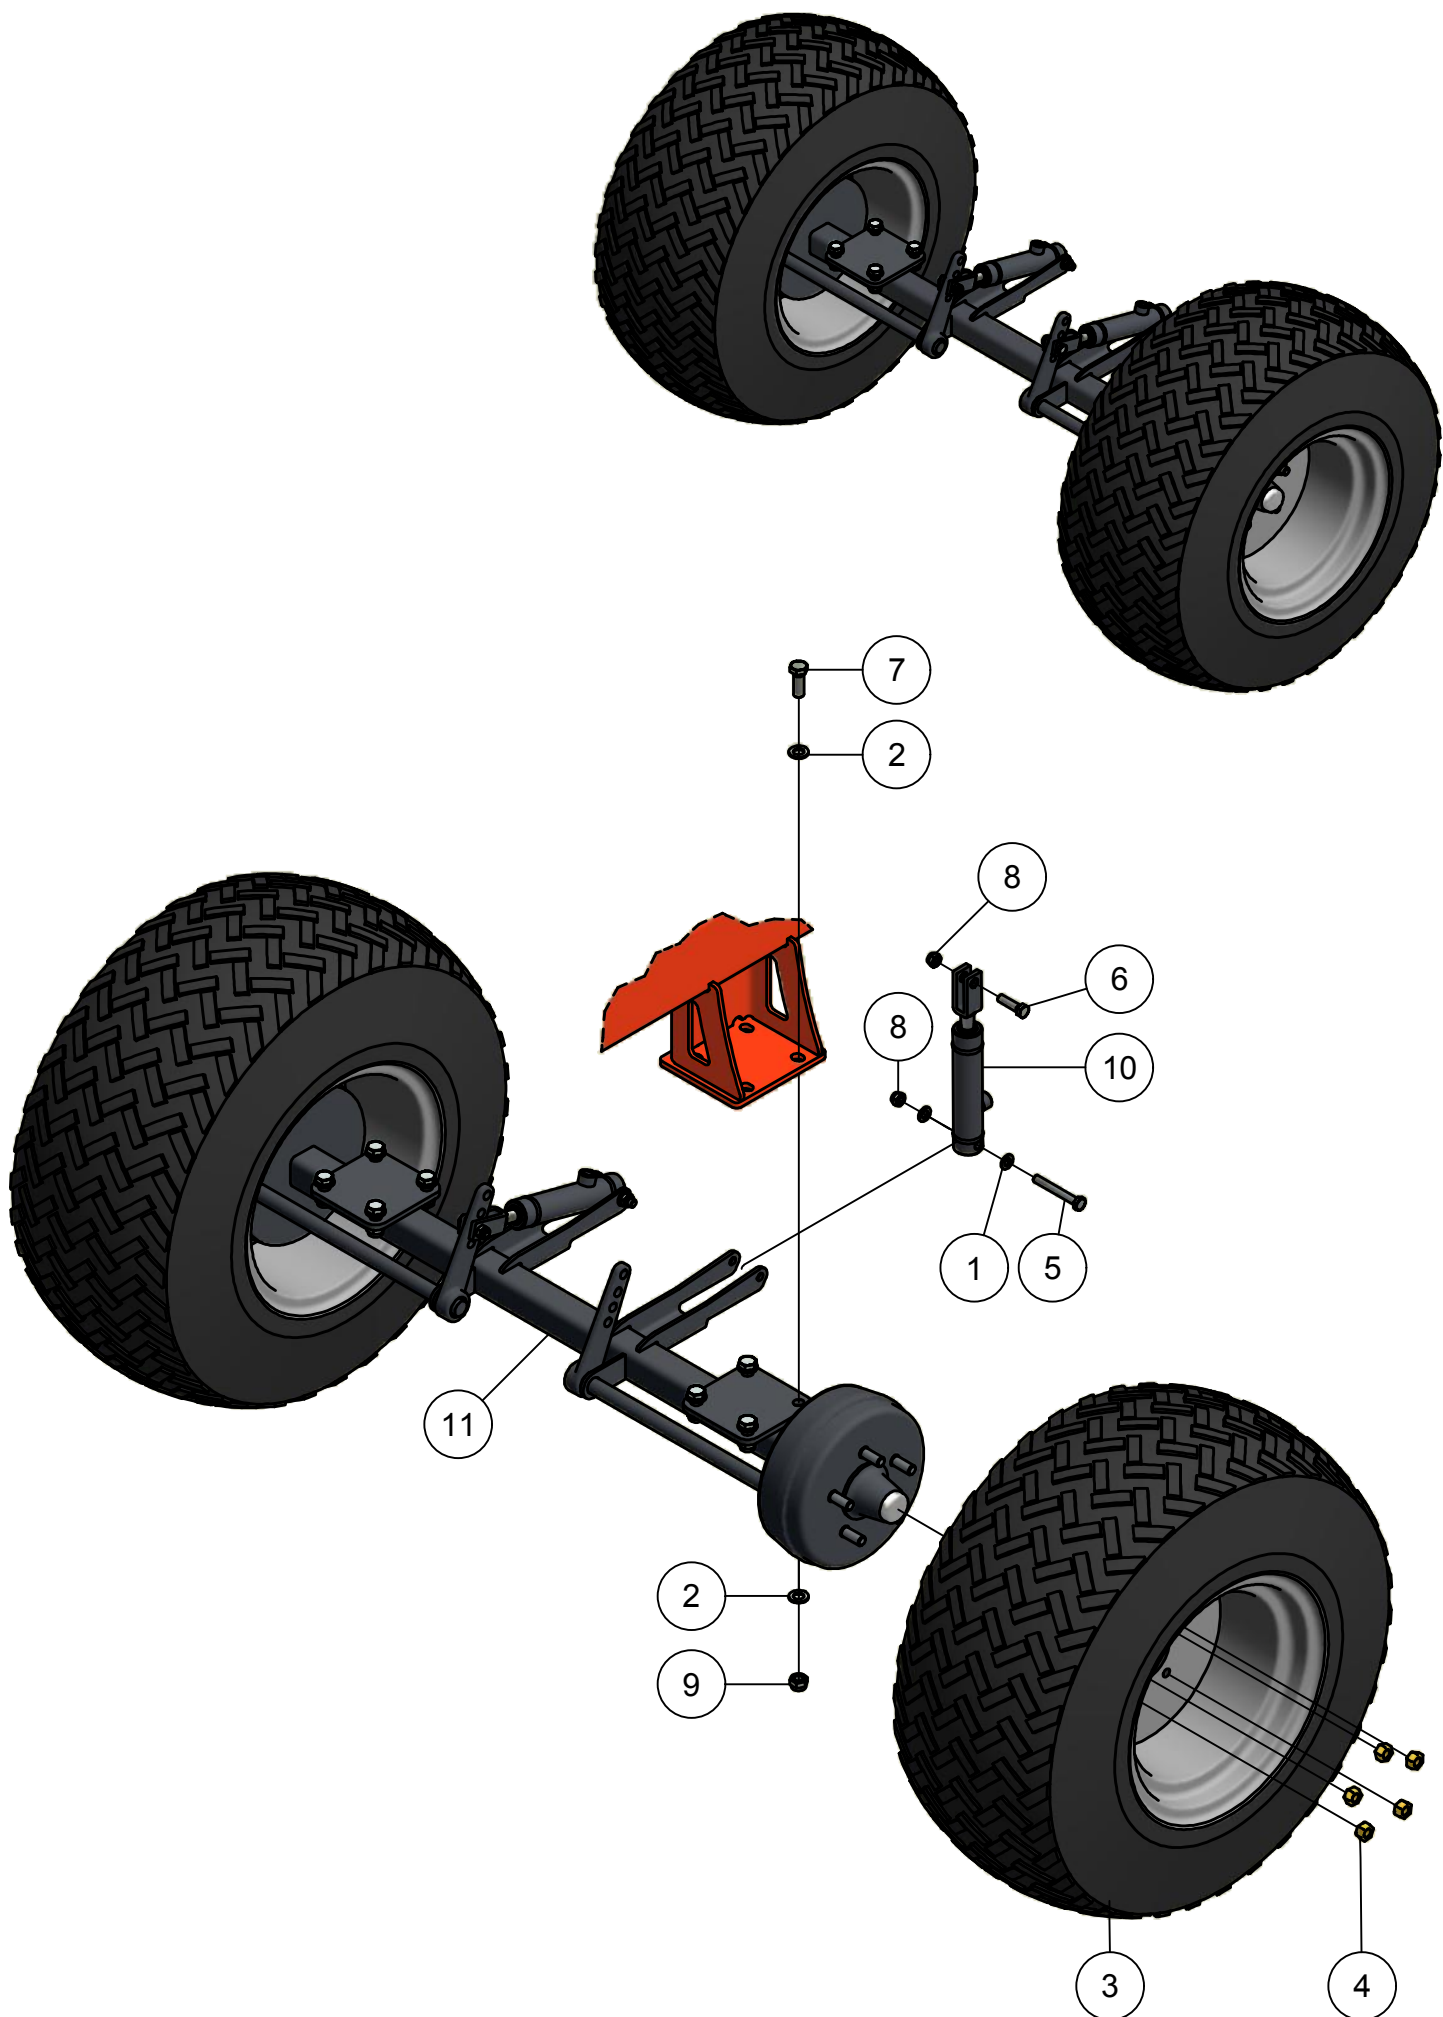

05.01. Wielas geremd

05.01. Stuklijst wielas geremd

Stukn.	Artikelnummer	Omschrijving	Aant.	Opmerking
1	121183	Sluitring M12 DIN125A ELVZ	4	
2	121187	Sluitring M16 DIN125A ELVZ	16	
3	121535	Band-wiel combinatie 31x13.5-15	2	
4	122550	Wielmoer M16	10	
5	122684	Bout M12x90 DIN931 ELVZ	2	
6	122771	Bout M12x45 DIN933 ELVZ	2	
7	122796	Bout M16x45 DIN933 ELVZ	8	
8	122940	Moer M12ZB DIN985 ELVZ	4	
9	122945	Moer M16ZB DIN985 ELVZ	8	
10	126003	Remcilinder ø20mm	2	
11	442.04.009	Wielas vk.55 geremd P1404	1