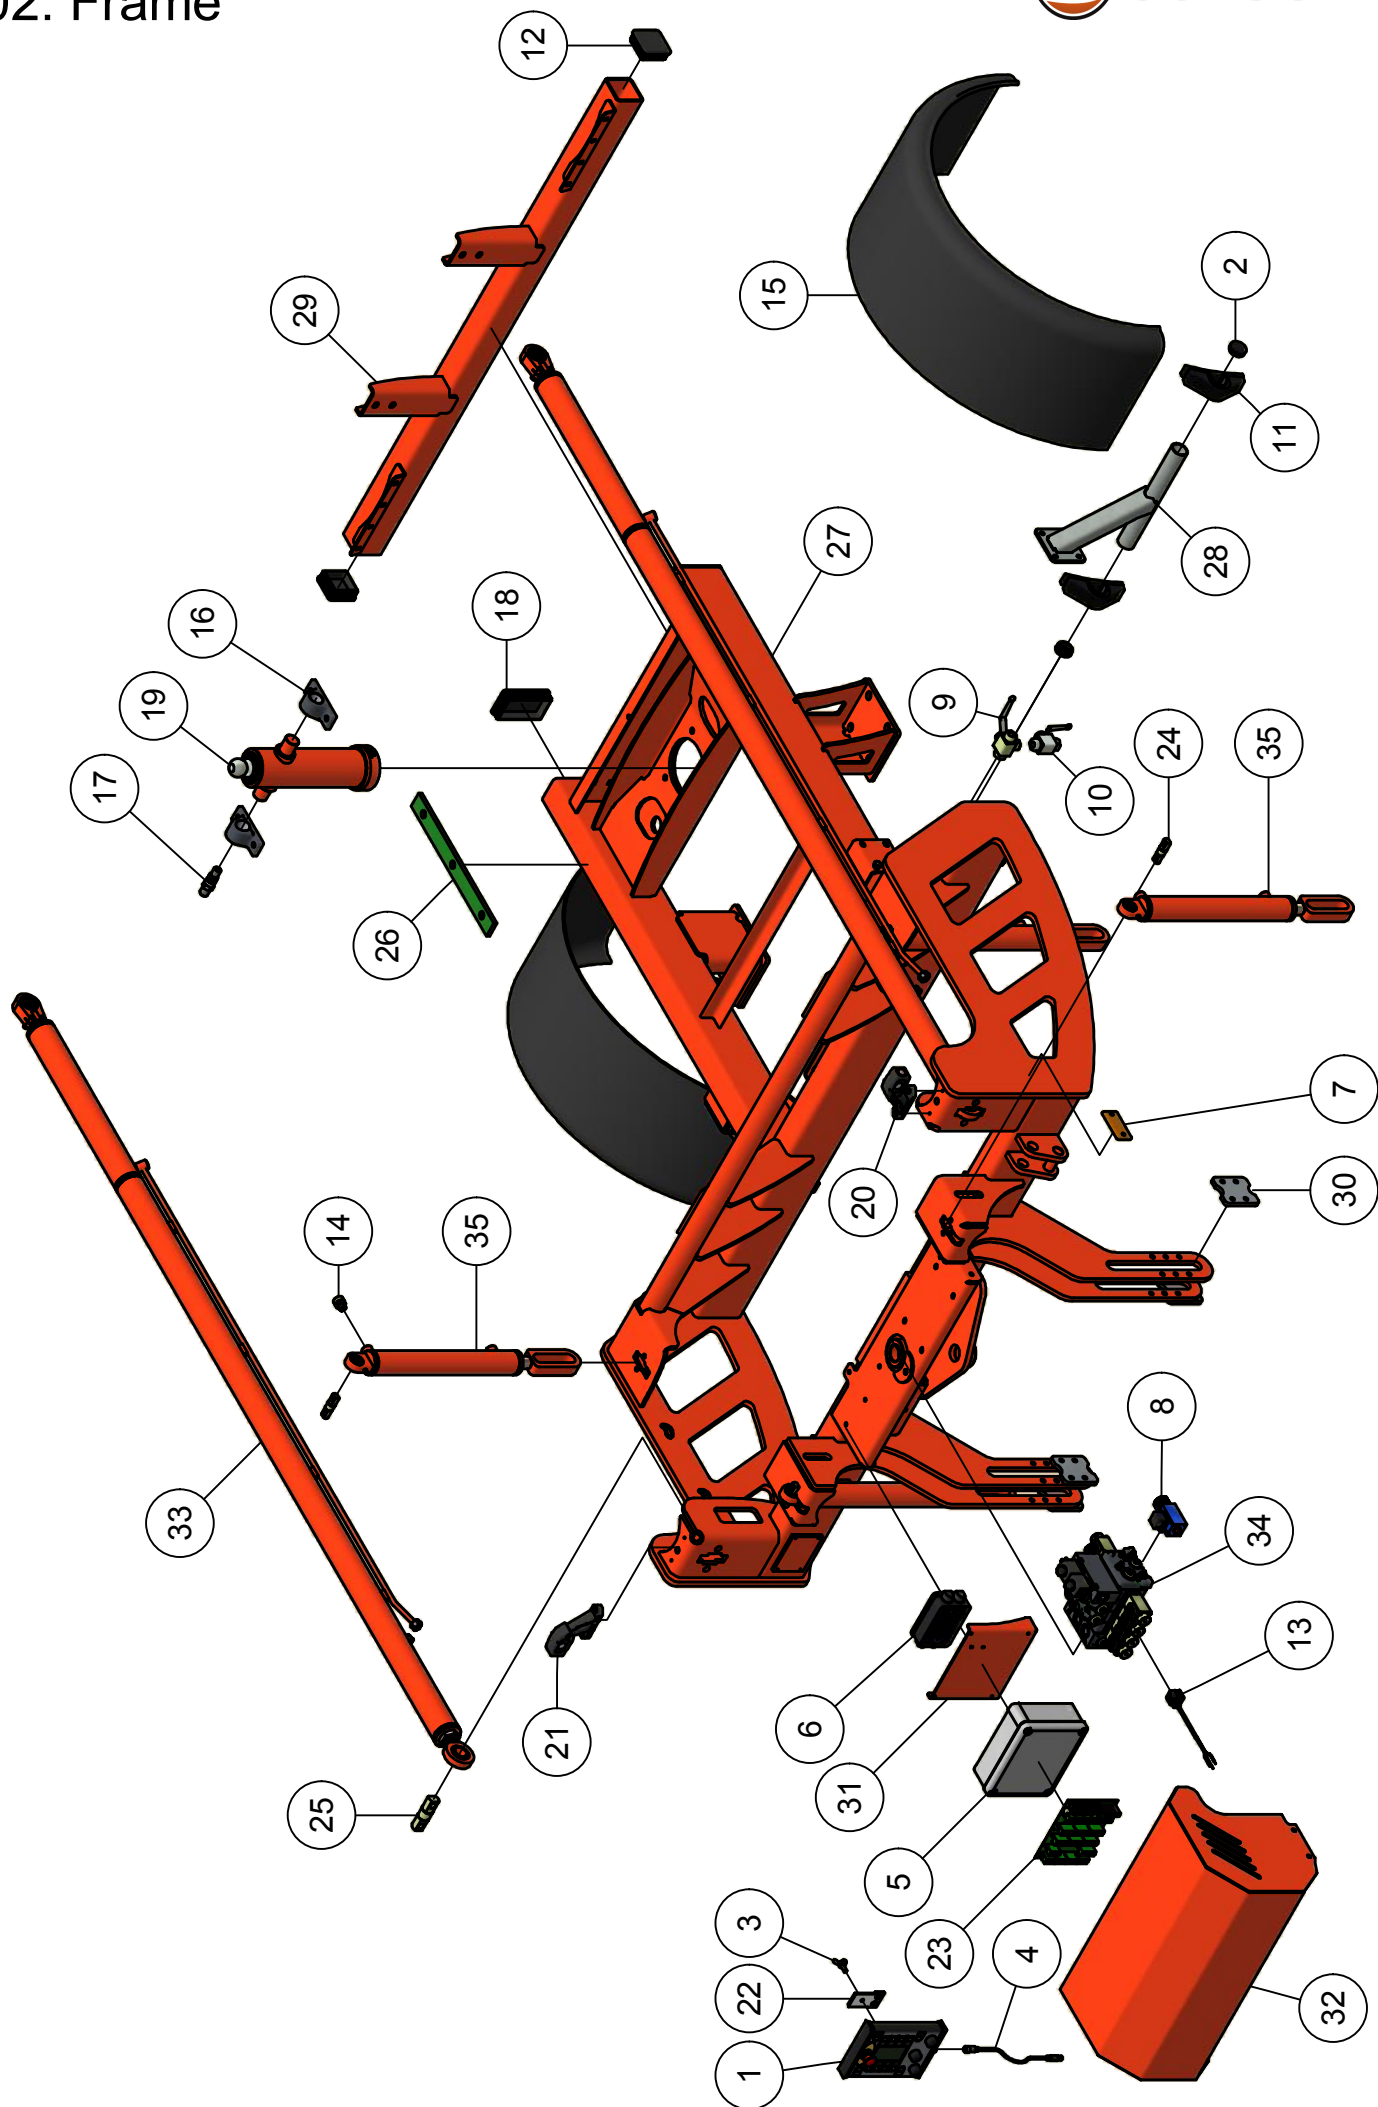

02. Frame

02. Stuklijst frame

Stukn.	Artikelnummer	Omschrijving	Aant.	Opmerking
1	121001	Universele bedieningsunit	1	
2	121601	Inslagdop zwart	4	
3	121976	Vleugelschroef M8x20	1	
4	122121	Datakabel 7 mtr.	1	
5	122128	Schakelkast	1	
6	122460	Verdeeldoos 32-polig	1	
7	122531	Reflector	2	
8	123887	Drukschakelaar	1	
9	123935	Kogelkraan 3-weg	1	
10	123941	Kogelkraan 2-weg	1	
11	123945	Spatschermsteun 42mm (set a 4st)	1	
12	124000	Inslagdop	2	
13	124139	Connector met LED	9	
14	124316	Ontluchttingsfilter	2	
15	124469	Spatbord R480mm	2	
16	125153	Scharniertap	2	
17	125155	Inschroefkoppeling	1	
18	125478	Inslagdop	2	
19	126076	Telescoopcilinder Panda P1404	1	
20	200.05.005	Markeringslamp LED links	1	
21	200.05.006	Markeringslamp LED rechts	1	
22	200.09.002	Schuifstuk trekkermontage	1	
23	200.09.004	Universele I/O printmodule	1	
24	200.20.070	Oplegpen 20x70	4	
25	200.30.100	Oplegpen 30x100	2	
26	413.02.008	Kunststofstrip 450x45x10	2	
27	442.02.005	Hoofdframe Panda P1404	1	
28	442.02.007	Spatbordsteun Panda 1404	2	
29	442.02.017	Bumper Panda P1404	1	
30	442.02.018	Borgplaatje maaunit Panda + Faunus	4	
31	442.05.006	Bevestigingssteun schakelkast	1	
32	442.05.009	Afschermkap Panda 1404	1	
33	442.05.017	Parallelcilinder P1404 D35/60-400	2	
34	442.05.018	Ventielblok P1806/P1404/PHK1803	1	
35	450.06.002	Optrekcilinder maaunit D30/50-320	4	Afdichtset: 123273