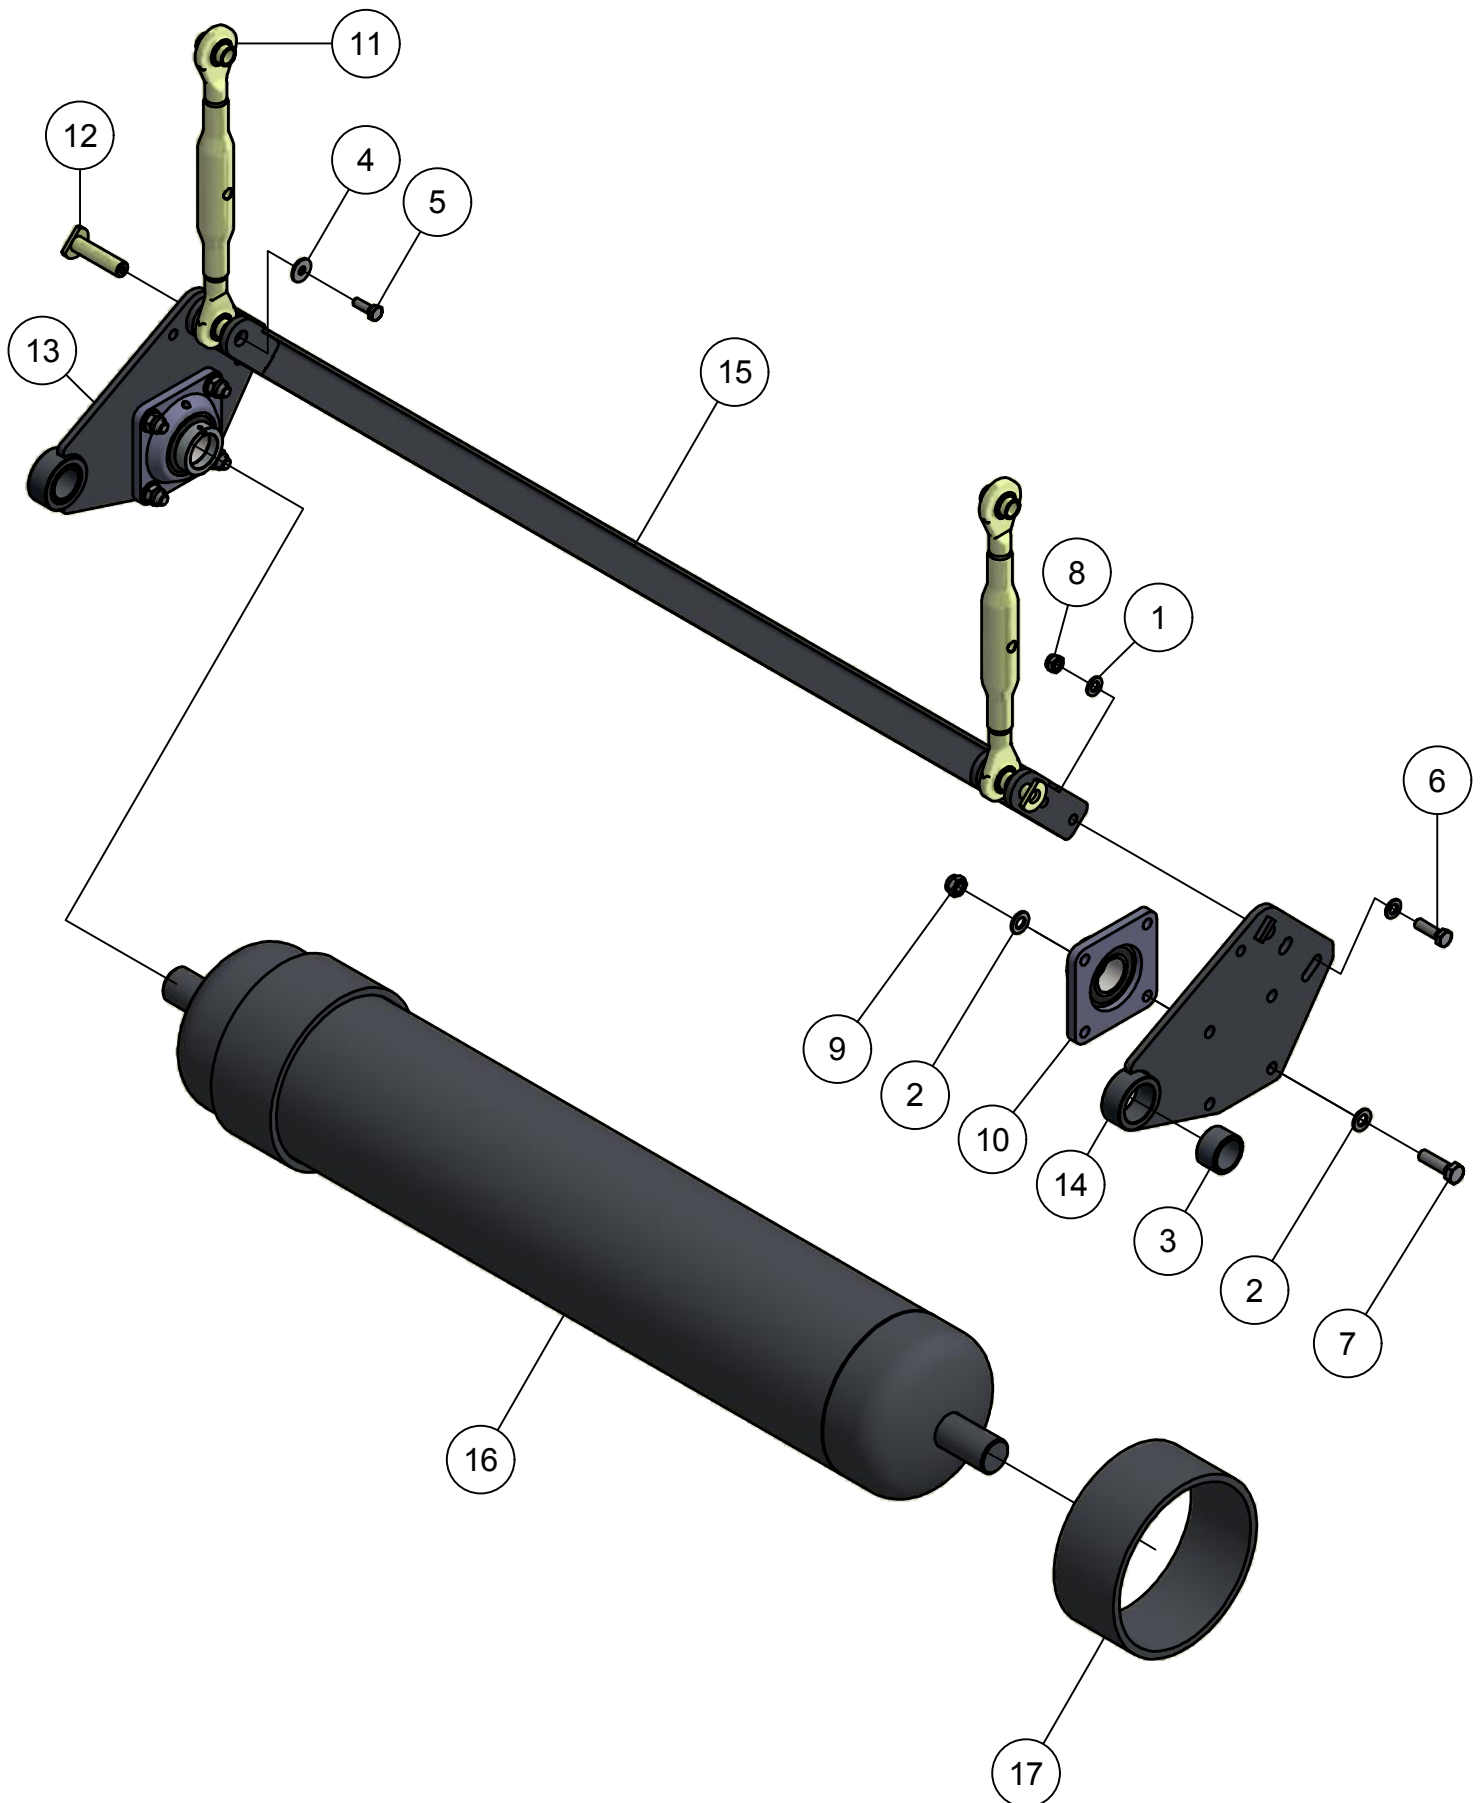

04.04. Stuklijst looprol

Stukn.	Artikelnummer	Omschrijving	Aant.	Opmerking
1	121183	Sluistring M12 DIN125A ELVZ	2	
2	121186	Sluistring M14 DIN125A ELVZ	16	
3	121290	Inspanbus	2	
4	122536	Carrosseriering M10 DIN9021A ELVZ	2	
5	122749	Bout M10x30 DIN933 ELVZ	2	
6	122769	Bout M12x40 DIN933 ELVZ	1	
7	122782	Bout M14x50 DIN933 ELVZ	8	
8	122940	Moer M12ZB DIN985 ELVZ	1	
9	122943	Moer M14ZB DIN985 ELVZ	8	
10	124449	Flenslagerblok	2	
11	125169	Topstang 250-19.4 M24	2	
12	450.01.012	Pen ø19mm L=78mm	2	
13	450.04.002	Looprolhouder rechts	1	
14	450.04.003	Looprolhouder links	1	
15	450.04.008	Afschraper looprol 1,4mtr.	1	
16	450.04.009	Looprol maaiunit 1,4mtr	1	
17	450.04.010	Slijtring looprol Panda/Faunus	2	Optie