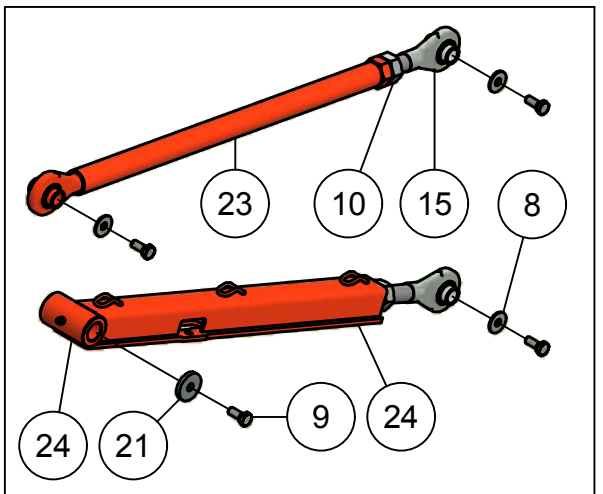

03. Laadbak

Detail B

03. Stuklijst laadbak

Stukn.	Artikelnummer	Omschrijving	Aant.	Opmerking
1	121179	Sluitring M10 DIN125A ELVZ	109	
2	121972	Inslagdop 45x45mm zwart	2	
3	122034	Slotbout M10x20 DIN603 ELVZ kl.8.8	89	
4	122035	Slotbout M10x25 DIN603 ELVZ kl.8.8	20	
5	122470	Kabel met bajonetaansluiting links	1	
6	122471	Kabel met bajonetaansluiting rechts	1	
7	122531	Reflector	4	
8	122536	Carrosseriering M10 DIN9021A ELVZ	6	
9	122748	Bout M10x25 DIN933 ELVZ	8	
10	122862	Moer M24 DIN934 Zwart	4	
11	122937	Moer M10ZB DIN985 ELVZ	109	
12	123120	Sticker 25km	1	
13	124805	Wielkeg	2	
14	124806	Wielkeghouder	2	
15	125164	Topstangpindel	4	
16	126279	Kentekenplaatverlichting	1	
17	200.05.003	Achterlamp LED links staand	1	
18	200.05.004	Achterlamp LED rechts staand	1	
19	200.20.070	Oplegpen 20x70	4	
20	200.30.100	Oplegpen 30x100	2	
21	411.01.013	Sluitring ø40xø11x6mm	2	
22	413.03.026	Kentekenplaat houder	1	
23	440.03.073	Stuurstang klep Panda	2	
24	442.03.011	Klepbediening	2	
25	442.03.012	Verstevigingskoker	2	
26	442.03.020	Voorplaat bak P1404	1	
27	442.03.023	Dakrong bak P1404	3	
28	442.03.024	Achterklep bak P1404	1	
29	442.03.026	Bodem bak P1404	1	
30	442.03.027	Zijpaneel bak P1404 Linksonder	1	
31	442.03.028	Zijpaneel bak P1404 Rechtsonder	1	
32	442.03.029	Zijpaneel bak P1404 Linksboven	1	
33	442.03.030	Zijpaneel bak P1404 Rechtsboven	1	
34	442.03.031	Dakplaat Panda P1404	2	
35	442.03.032	Bovenklep P1404	1	
36	442.05.008	Klepcilinder Panda D20/30/295	2	Afd.set: 125660