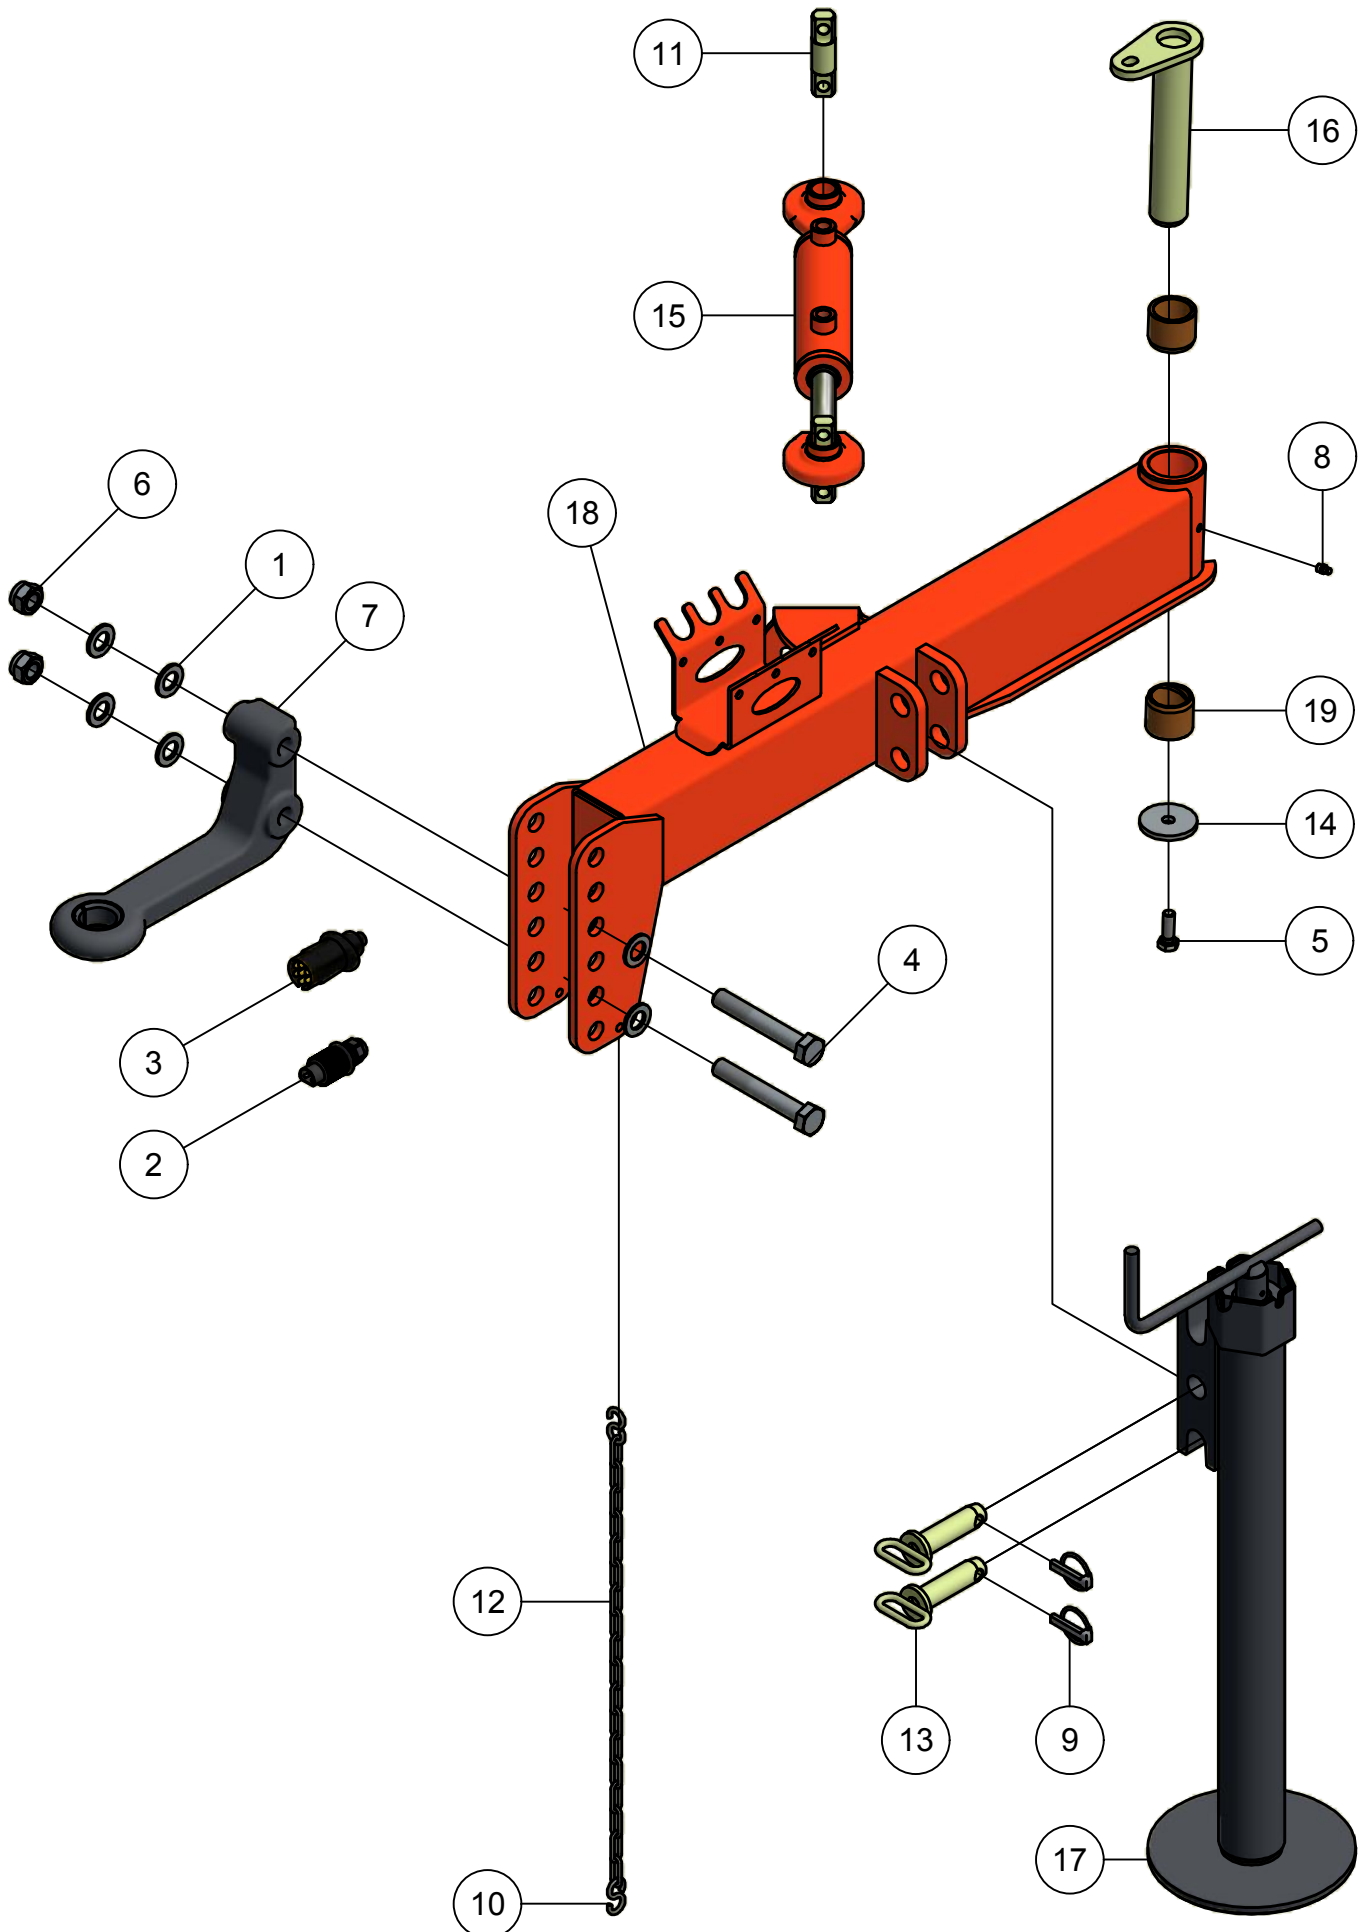

ONDERDELENBOEK

Panda P1404

Serie no.: 442.0146 – 442.0189

Inhoudsopgave

	Pagina
01. Dissel	5
01.01. Dissel hydr. oplooprem	7
01.02. Oplooprem-dissel	9
02. Frame	11
02.01. Hefframe	13
03. Laadbak	15
04. Maaiunit	17
04.01. Rotor maaiunit	19
04.02. Aandrijving maaiunit	21
04.03. Tandwielkast	23
04.04. Looprol	25
04.05. Looprol rubberen uitvoering	27
05. Onderstel	
05.01. Wielas geremd	29
05.02. Wielaseind geremd	31
05.03. Wielas hydr. oplooprem	33
05.04. Wielaseind hydr. oplooprem	35

01. Dissel

01. Stuklijst dissel

Stukn.	Artikelnummer	Omschrijving	Aant.	Opmerking
1	121191	Sluitring M20 DIN125A ELVZ	8	
2	121452	Stekker 3-polig + trekontlasting	1	
3	122517	Stekker 7-polig	1	
4	122721	Bout M20x130 DIN931 ELVZ	2	
5	122768	Bout M12x35 DIN933 ELVZ	1	
6	122950	Moer M20ZB DIN985 ELVZ	2	
7	123239	Trekoog haakse verstelling	1	
8	123688	Vetnippel M8x1-180° recht	1	
9	124097	Borgclip 10mm	2	
10	124910	S-Haak 5mm	2	
11	200.25.100	Oplegpen 25x100	2	
12	411.01.020	Ketting 18 schakels	1	
13	440.01.012	Pen ø25 L=92mm	2	
14	440.03.013	Borgring ø61xø13x6	1	
15	440.05.007	Knikdisselcilinder P1404	1	Afd.set: 123271
16	442.01.004	Pen ø40 L=219mm draadgat M12	1	
17	442.01.006	Steunpoot Panda/Faunus	1	
18	442.01.011	Dissel Panda P1404	1	
19	442.01.012	Bronzen lagerbus disselpen	2	