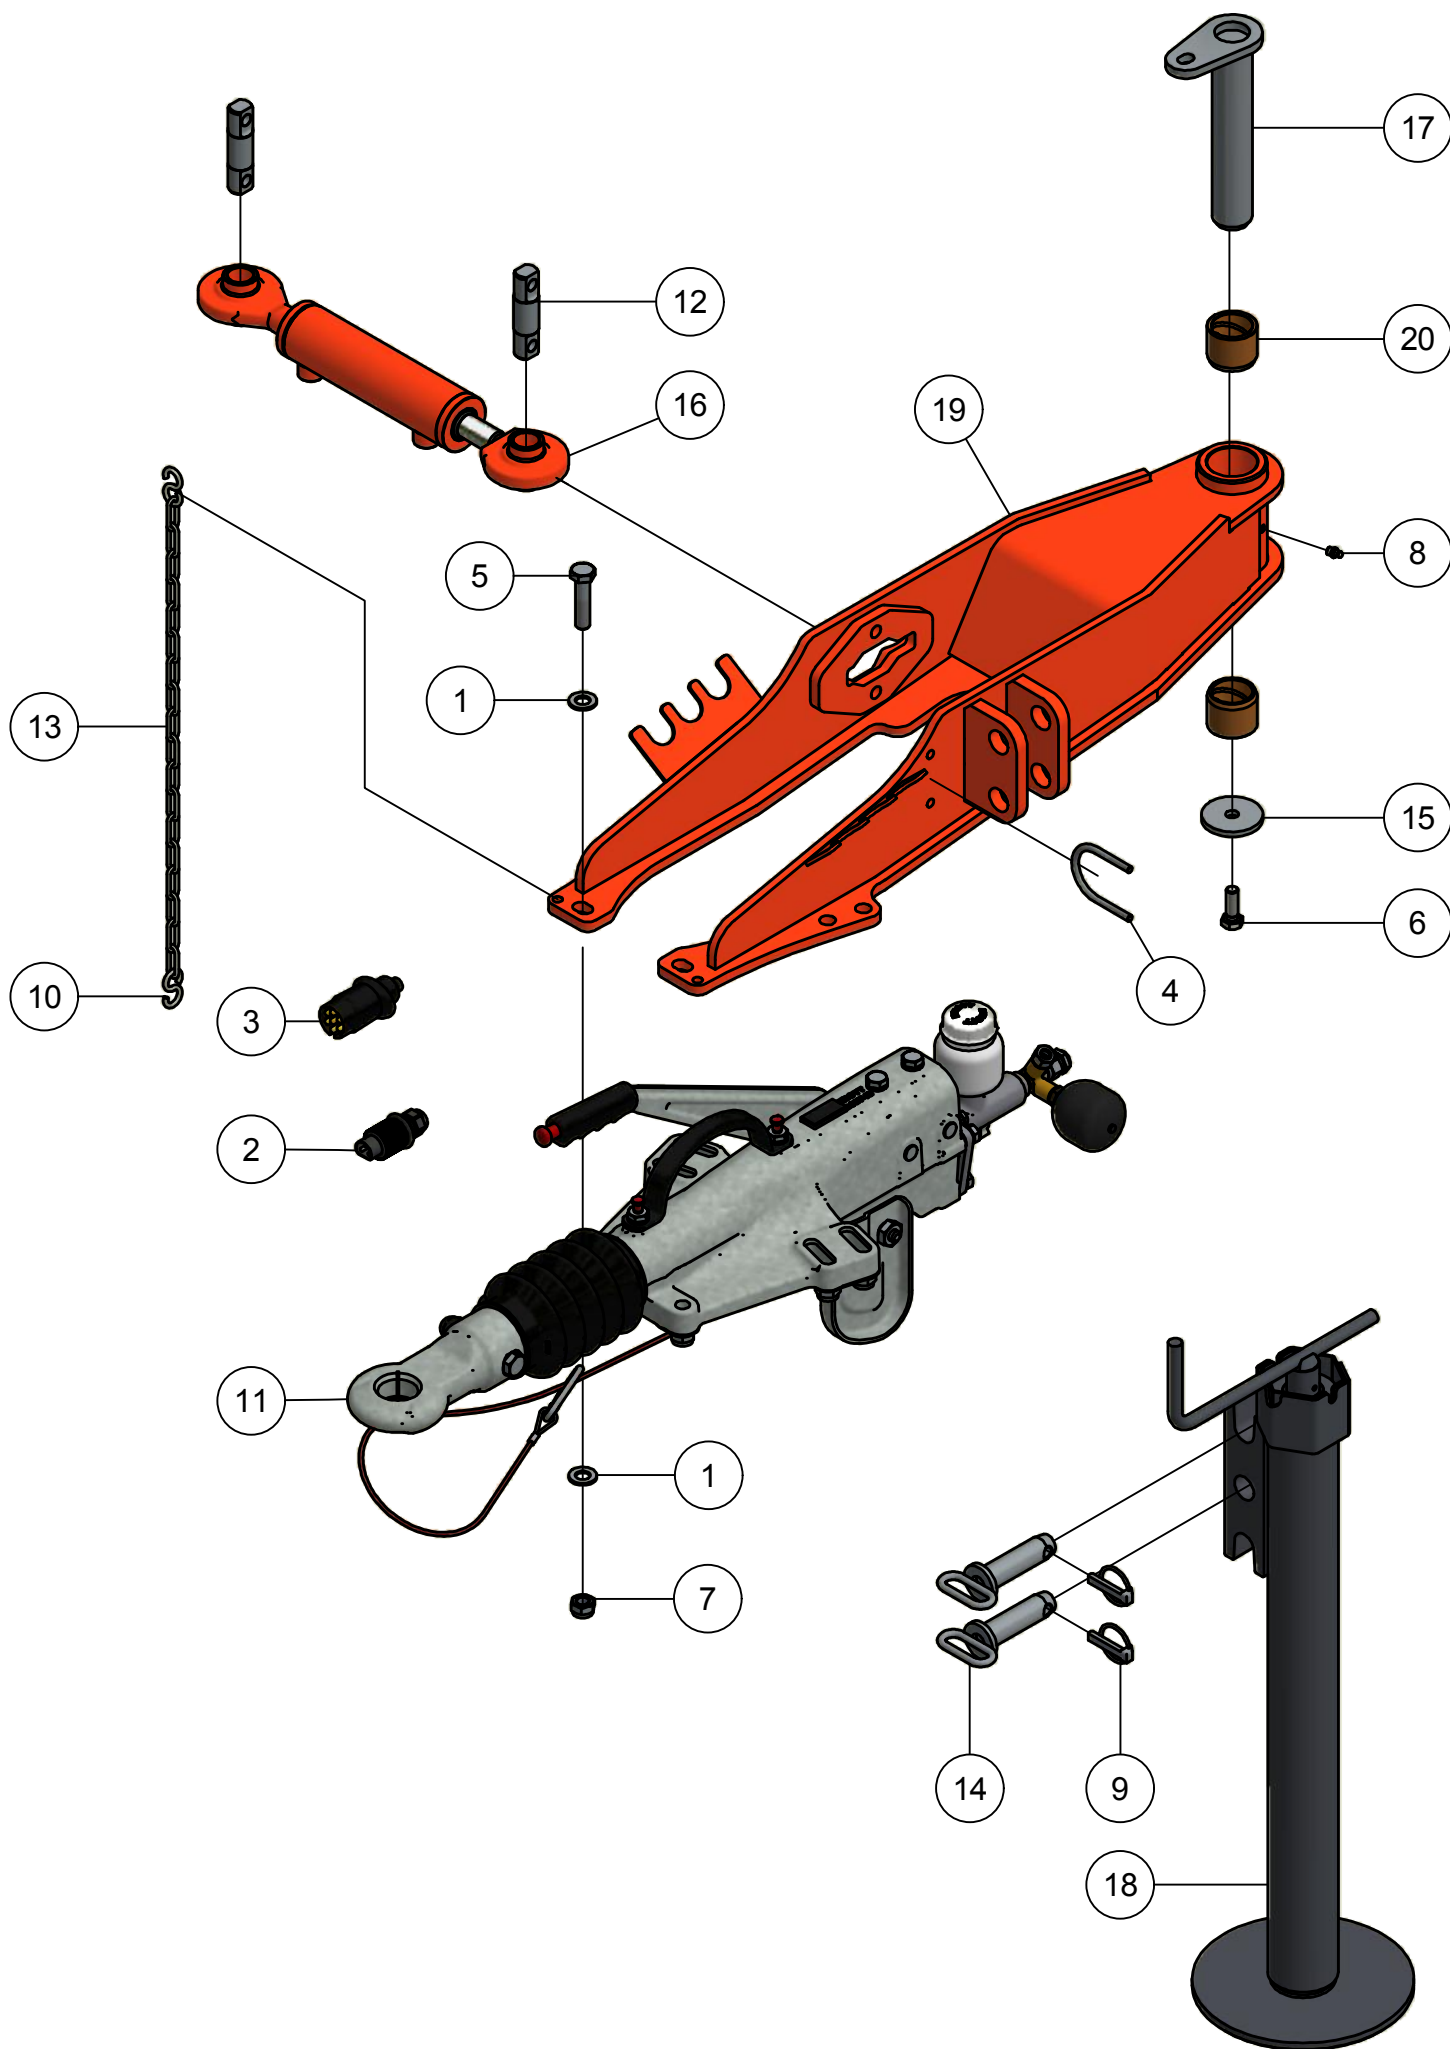

ONDERDELENBOEK

Panda P1404

Serie no.: 442.0146 – 442.0189

Inhoudsopgave

	Pagina
01. Dissel	5
01.01. Dissel hydr. oplooprem	7
01.02. Oplooprem-dissel	9
02. Frame	11
02.01. Hefframe	13
03. Laadbak	15
04. Maaiunit	17
04.01. Rotor maaiunit	19
04.02. Aandrijving maaiunit	21
04.03. Tandwielkast	23
04.04. Looprol	25
04.05. Looprol rubberen uitvoering	27
05. Onderstel	
05.01. Wielas geremd	29
05.02. Wielaseind geremd	31
05.03. Wielas hydr. oplooprem	33
05.04. Wielaseind hydr. oplooprem	35

01.01. Dissel hydraulische olooprem

01.01. Stuklijst dissel hydraulische oplooprem

Stukn.	Artikelnummer	Omschrijving	Aant.	Opmerking
1	121186	Sluitring M14 DIN125A ELVZ	12	
2	121452	Stekker 3-polig + trekontlasting	1	
3	122517	Stekker 7-polig	1	
4	122649	Klembeugel 52mm	1	
5	122690	Bout DIN931 M14x60 ELVZ	6	
6	122768	Bout M12x35 DIN933 ELVZ	1	
7	122943	Moer M14ZB DIN985 ELVZ	6	
8	123688	Vetnippel M8x1-180° recht	1	
9	124097	Borgclip 10mm	2	
10	124910	S-Haak 5mm	2	
11	126140	Oploopremdissel KFG35-C hydr.	1	
12	200.25.100	Oplegpen 25x100	2	
13	411.01.020	Ketting 18 schakels	1	
14	440.01.012	Pen ø25 L=92mm	2	
15	440.03.013	Borgring ø61xø13x6	1	
16	440.05.007	Knikdisselcilinder P1404	1	Afd.set: 123271
17	442.01.004	Pen ø40 L=219mm draadgat M12	1	
18	442.01.006	Steunpoot Panda/Faunus	1	
19	442.01.007	Dissel oplooprem P1404	1	
20	442.01.012	Bronzen lagerbus disselpen	2	